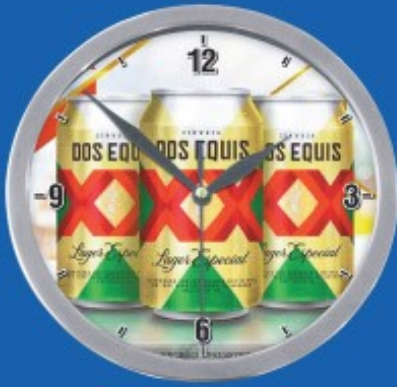

www.nissantime.com.mx

RELOJES DE PLÁSTICO

Promo II

- Medida 23 cm ø,
- Impresión 19 cm ø

Clarity

- Medida 25 cm ø
- Impresión 21 cm ø

Cali

- Medida 28 cm ø
- Impresión 25 cm ø

Primavera

- Medida 30 cm ø
- Impresión 19 cm ø

RELOJES DE ALUMINIO

M-8

- Medida 20 cm ø
- Impresión 19 cm ø

M-10

- Medida 25 cm ø
- Impresión 23 cm ø

M-12

Zapiko

- Medida 30 cm ø
- Numeros 3D

Cucharón

- Medida 38 cm ø
- Manecilla tipo cubiertos

Todos los modelos incluyen: Manecilla metálica, protección de cristal, mecanismo de cuarzo pila AA (No incluida)

NUEVOS PRODUCTOS DIGITALES