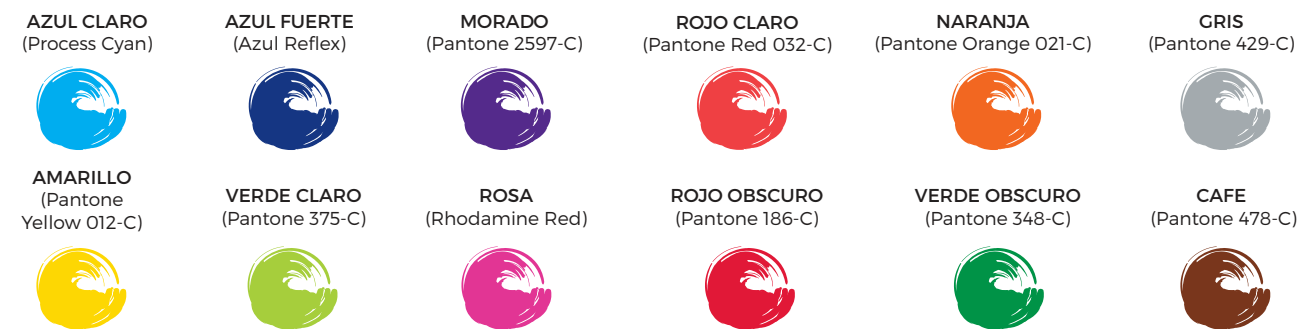

Requisitos de Logotipos

Recursos Ideales

El medio ideal para realizar un trabajo de impresión de logotipos es la entrega, por parte del cliente, del logotipo, imagen o texto a imprimir, trazado en medios digitales.

Se entiende por "logotipo trazado" el que dicho logo haya sido elaborado en programas como COREL, FREEHAND, ILLUSTRATOR, etc. Una simple digitalización en JPG o PDF no significa que el logo venga trazado.

Si usted no cuenta con su logotipo trazado, éste se puede obtener mediante la entrega de bocetos, muestras impresas, recortes de revistas, envolturas, tarjetas de presentación, hojas membretadas o cualquier elemento plano donde aparezca el logotipo que usted desea sea impreso en el producto de su elección.

También aceptamos positivos de fotomecánica siempre y cuando estos cuenten con colores separados y registros.

Limitantes y Adaptaciones

No obstante la entrega de su logotipo en medios digitales, en algunos casos tiene que ser adaptado de acuerdo al tamaño o proporciones del producto en que será impreso el logotipo.

Para hacer más rápida la entrega de su pedido evite entregar su logotipo en formatos JPG, PSD, PNG, TIFF, PDF u otros que sean simples escaneos y cuyos elementos no puedan ser separados.

Algunos trabajos de trazo requieren horas de trabajo para dibujar su logotipo por lo que siempre será mejor que entregue usted su logotipo ya trazado. Elementos útiles son sinónimo de entregas rápidas.

Lamentamos el no poder hacer trabajos creativos. El cliente siempre tendrá que entregar un logotipo, texto, imagen o la combinación de estos para el trabajo de impresión que nos sea encomendado.

Entrega de Mercancía y Embarques

Entrega de Mercancía

El tiempo de entrega de pedidos con impresión depende de distintos factores. Los factores variables internos que inciden en el tiempo de entrega de la mercancía son principalmente la carga de trabajo de nuestro taller de impresión, así como la complejidad que pueda implicar el proceso de impresión de cada pedido. Esta complejidad depende principalmente del número de tintas a imprimir y en algunos casos del material del producto sobre el cual se hace la impresión. Existen materiales que requieren la aplicación de tintas cuyo tiempo de secado es mayor que el tiempo considerado como normal para otros productos. Para el caso de grabado láser o con pantógrafo, mientras mayor sea el área a imprimir, mayor es el tiempo que se invierte para grabar cada pieza.

Los factores variables externos que inciden en el tiempo de entrega son principalmente: el tiempo que el cliente tarde en entregar sus elementos o bocetos de logos a imprimir, el tiempo que el cliente tarda en aprobar los bocetos que se someten para aprobación, los cambios que el cliente hace sobre los bocetos que se presentan, o bien, el tiempo que el cliente tarda en entregar su anticipo para pedidos con impresión.