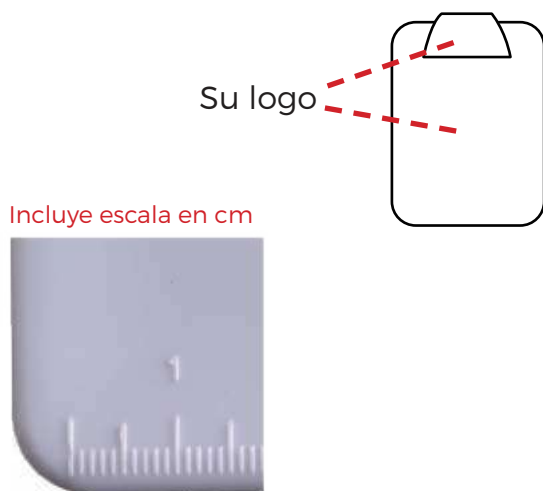

CL-90756 Tabla de Campo con Calculadora

Regla con calculadora
desprendible

Medidas: 23.0 X 34.0 cm
Pantalla de ocho dígitos
Material: Plástico