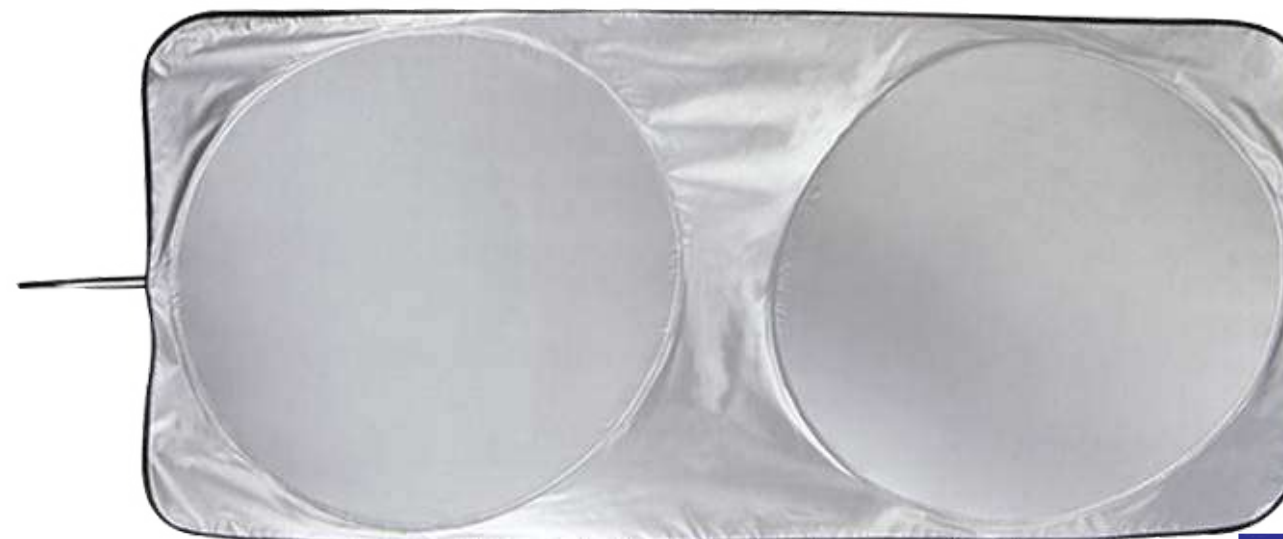

### Parasol de Nylon

Incluye funda con cierre

Medidas: 148.0 X 67.0 cm  
Material: Nylon

**AU-90400**  
Para Motocicleta

Medidas: 22.0 X 14.0 cm  
Material: Plástico

**NUEVO**

Pídalo negro o plata brillante