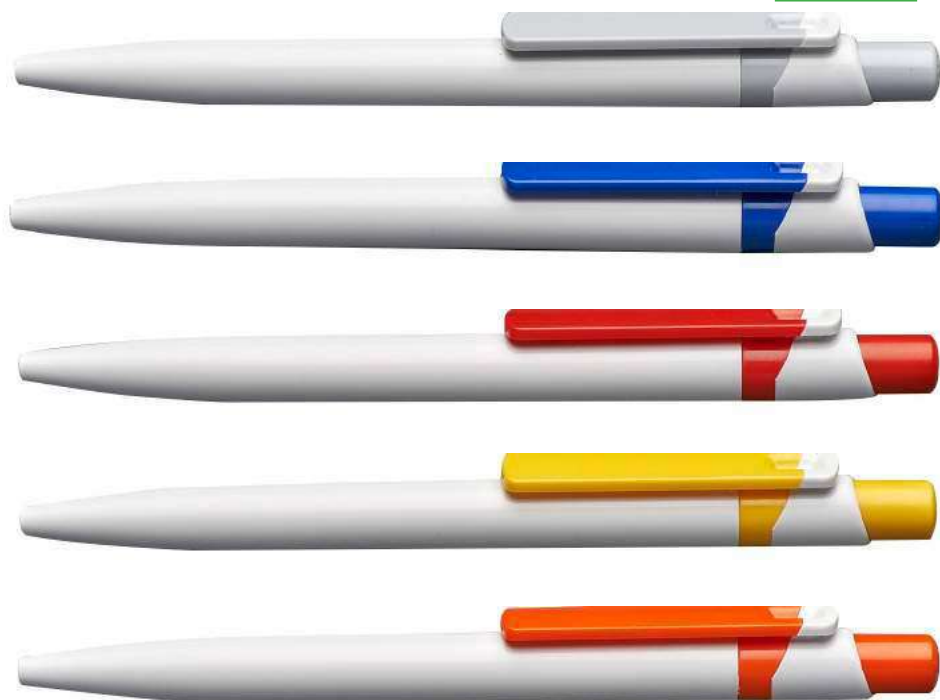

Tinta azul

Medidas: 13.7 cm  
Material: Plástico

Su logo

*Stilus*

Hecho en Italia

**PL-XD540**  
**Stilus Spiaggia**

**NUEVO**

Tinta azul

Medidas: 13.5 cm  
Material: Plástico

Su logo

*Stilus*

**PL-XP827**  
**Stilus Abarva**

**NUEVO**

Tinta azul

Medidas: 14.0 cm  
Material: Plástico

Su logo