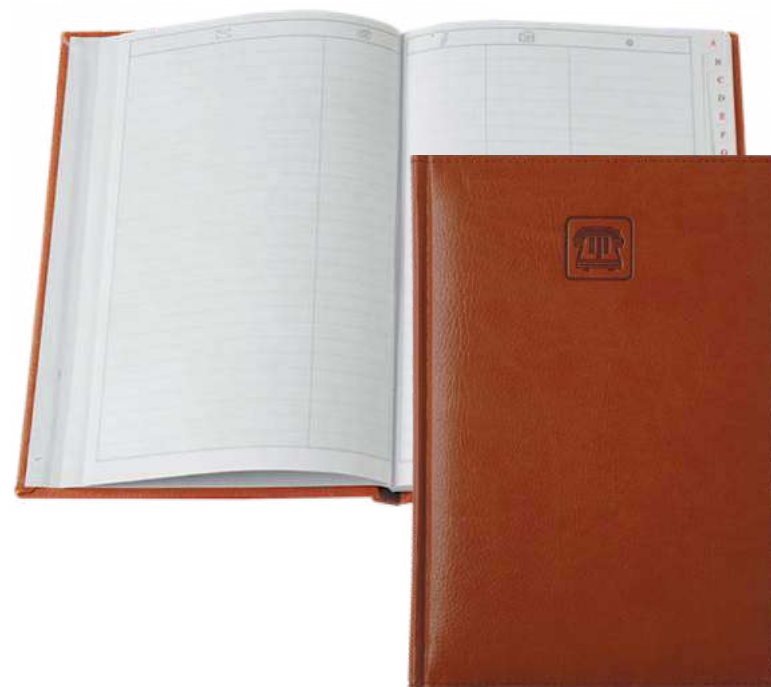

DM-D1481
Directorio Telefónico

50 páginas

Medidas: 15.0 X 21.0 cm
Material: Poliuretano

Su logo

El mejor respaldo para sus datos de contactos

RE-35592
Italiana de Piel Florentina

Dos tarjeteros, portadocumentos y bolígrafo
Hecho a mano en Italia

Medidas: 23.5 X 30.5 cm
Material: Piel genuina de ternera
Incluye bolígrafo de plástico

Su logo