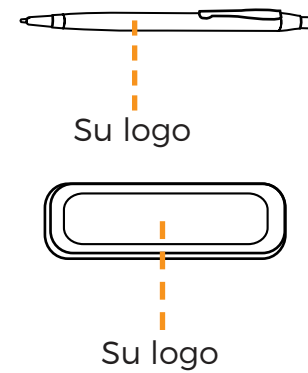

senator
Extramoreordinary. Since 1920.

PL-S2040
Bolígrafo Softstar

Tinta azul

Medidas:
Pluma 13.0 cm
Estuche 16.0 X 2.5 cm
Material: Estuche de plástico transparente
Pluma de metal

PL-S2321
Bolígrafo Senator Matrix

Tinta azul

Medidas:
Pluma 15.0 cm
Estuche 16.0 X 4.0 cm
Material: Plástico

senator
Extramoreordinary. Since 1920.

PL-Z5050
Lankin

Tinta negra y lapicero

Medidas:
Pluma 13.0 cm
Estuche 17.0 X 4.0 cm
Material: Estuche polipropileno
Pluma y lapicero aluminio

PL-Z3001
De Madera Con Ranura

Tinta negra

Medidas: 16.5 X 5.5 cm
Material: Maple