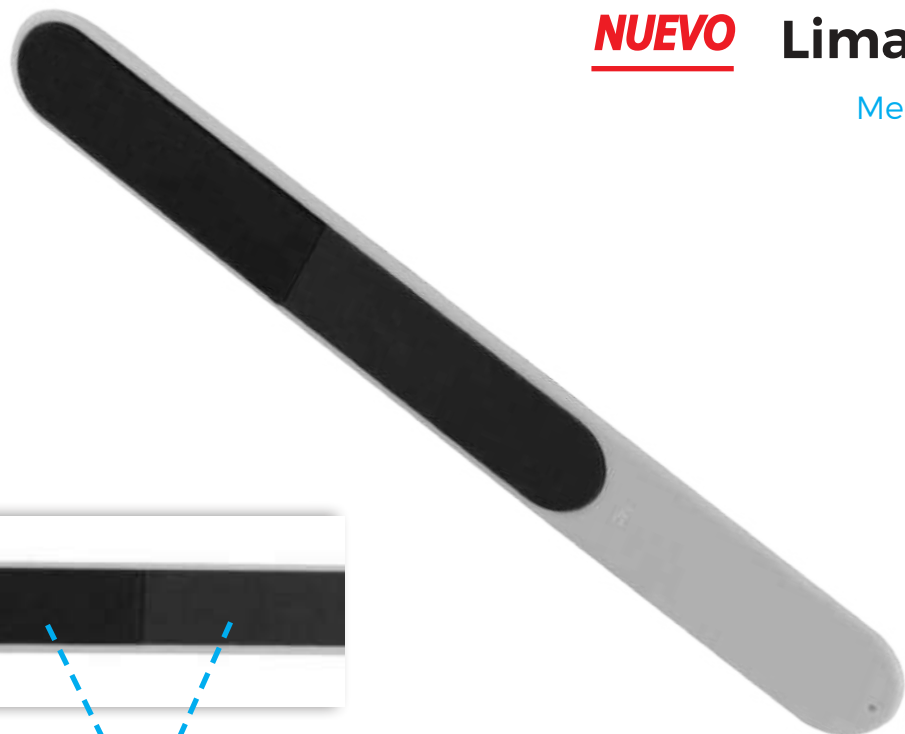

### CS-16227 Rectangular con Funda de Aluminio

Medidas: 8.5 X 5.5 cm  
Material: Aluminio

Su logo

**CS-13652**

**NUEVO** Lima para Uñas

Medidas: 15.0 x 1.9 cm  
Material: Plástico

Lima y abrillantador

**CS-13709**