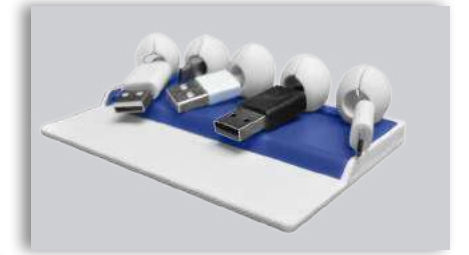

IT-20190
Organizador de Cables para Escritorio

NUEVO

Medidas: 11.0 X 7.5 cm
Material: Plástico