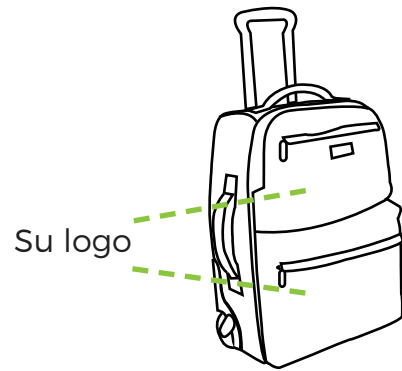

**NUEVO**

**GA-27201**

**Maleta de Viaje con Rueditas y Portacomputadora**

Incluye portacomputadora removible

Medidas: 34.0 X 50.0 cm  
Material: Poliéster 1680D

No incluye computadora  
Altísima calidad, compruébelo