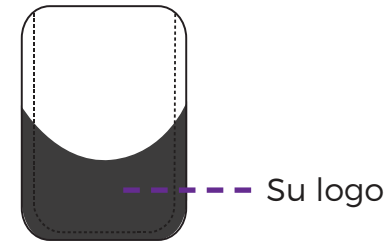

Medidas: 24.0 X 31.0 cm  
Material: Poliuretano quemante

**FL-15867  
Con Calculadora y Block**

Incluye block y calculadora

Medidas: 24.5 X 31.5 cm  
Material: PVC acojinado

Acabado brillante

**FL-16727  
Para Tableta Electrónica**

Formato vertical con cierre magnético

Medidas: 19.5 X 24.5 cm  
Material: Poliuretano quemante (zona gris)

No incluye tableta

**FL-16919  
Para Tableta Mini con Portatéfono**

Incluye block, soporte para tableta tamaño mini, así como porta teléfono móvil