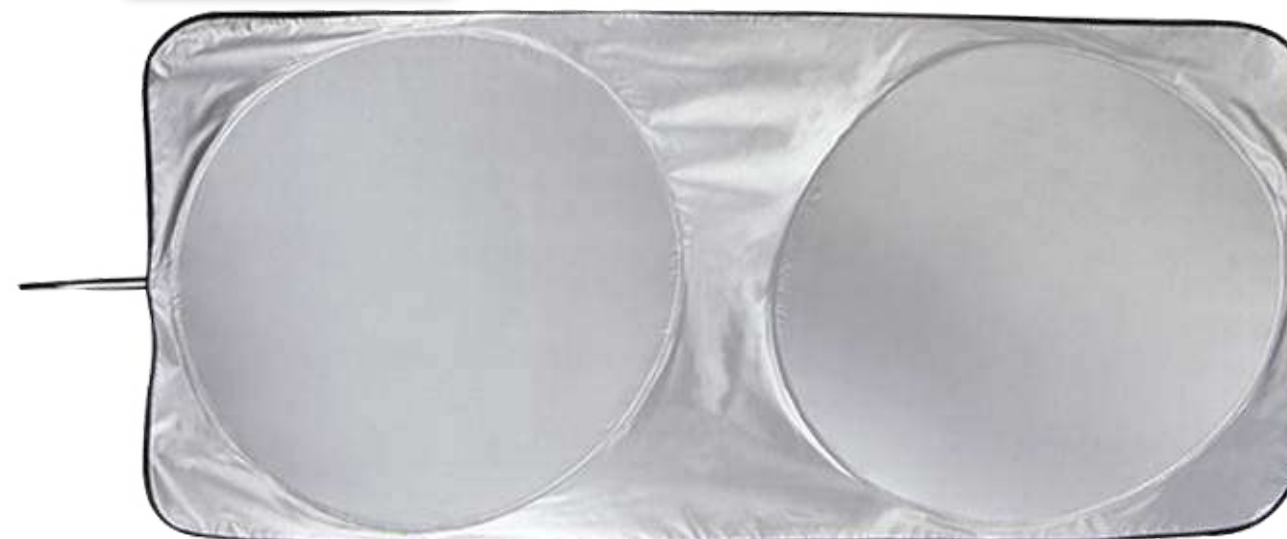

## AU-90181 Parasol de Nylon

Incluye funda con cierre

Medidas: 148.0 X 67.0 cm  
Material: Nylon