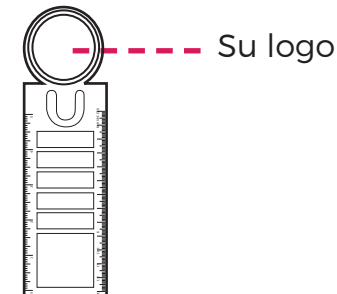

## AE-50094 **NUEVO** Block con Notas Adhesivas

Cubierta pasta dura  
Dos blocks tipo burbuja traslúcida  
Un block amarillo rayado  
Cinco banderas de colores

Medidas: 11.0 X 8.0 cm

## **NUEVO** AE-50927 Despachador de Banderas

Incluye cuatro despachadores laterales de  
banderas traslúcidas  
Un despachador central amarillo traslúcido

Medidas: 8.0 cm de diámetro  
Material: Plástico

## AE-40617 Regla de Estireno con Notas Adhesivas

Es flexible y sirve como separador de libros

Medidas: 21.0 X 6.0 cm  
Regla de 13 cm.

5 Banderas 1.0 X 4.5 con 20 hojas c/u  
1 Block 4.0 X 4.5 con 20 hojas