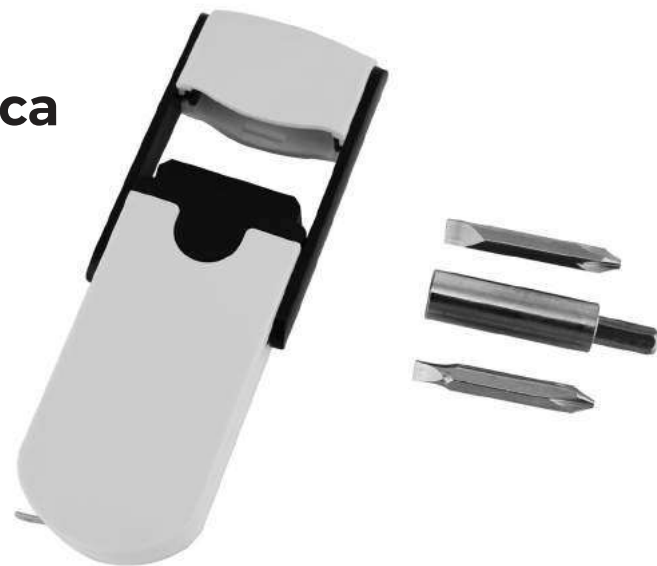

Medidas: 6.5 X 5.0 cm  
Material: Polipropileno

Su logo

**HR-10323** **NUEVO**

**Darby con Cinta Métrica**

Incluye 3 puntas intercambiables

Medidas: 3.4 X 9.0 cm  
Material: Plástico

Su logo

Flexómetro de 1m