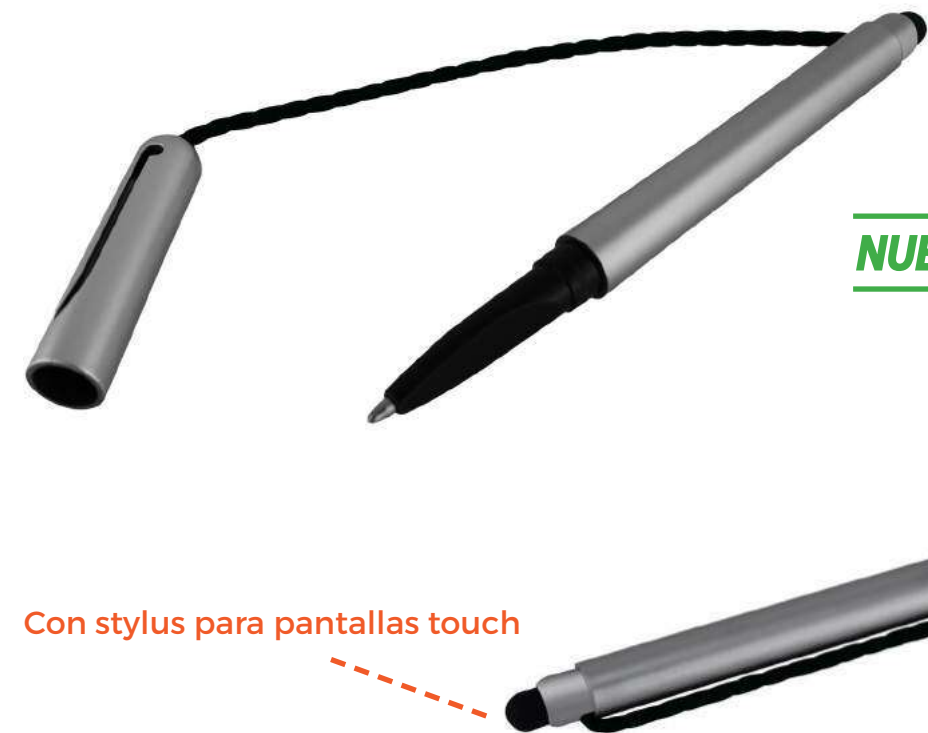

**PL-FA824**  
Cuadrada con Clip  
que Soporta Celular

Tinta negra

Medidas: 14.0 cm  
Material: Plástico

Con stylus para pantallas touch

**PL-FA708**  
Logoláser  
Logo luminoso

**NUEVO**

Tinta azul

Medidas: 14.0 cm  
Material: Plástico

Su logo se ilumina  
al encender la luz  
interior

Con stylus para pantallas touch

**PL-FA170**  
Con Elástico

Tinta negra

Medidas: 12.0 cm  
Material: Plástico

Con stylus para pantallas touch

**NUEVO**

**PL-S2418**