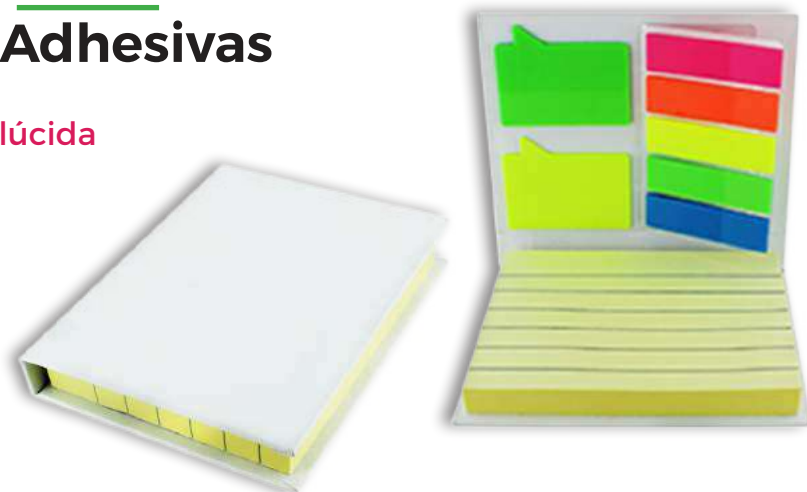

Libreta rayada, papel crema

Medidas: 13.0 X 21.0 cm  
Material: Poliuretano quemante

Su logo

Hecho en Italia

## AE-50754 Camión repartidor con notas adhesivas

Notas adhesivas desprendibles en  
la parte superior

Medidas: 10.0 X 4.0 cm  
Material: Plástico

## AE-50094 **NUEVO** Block con Notas Adhesivas

Cubierta pasta dura  
Dos blocks tipo burbuja traslúcida  
Un block amarillo rayado  
Cinco banderas de colores

Medidas: 11.0 X 8.0 cm