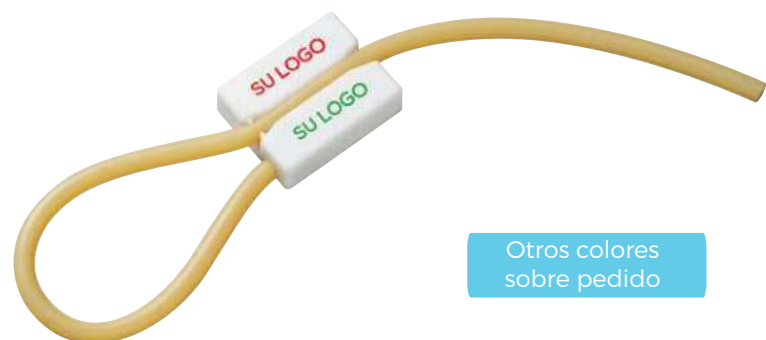

CR-20100

Torniquete Médico

Con liga de 30.0 cm

Medidas: 3.5 X 3.0 cm
Material: Plástico