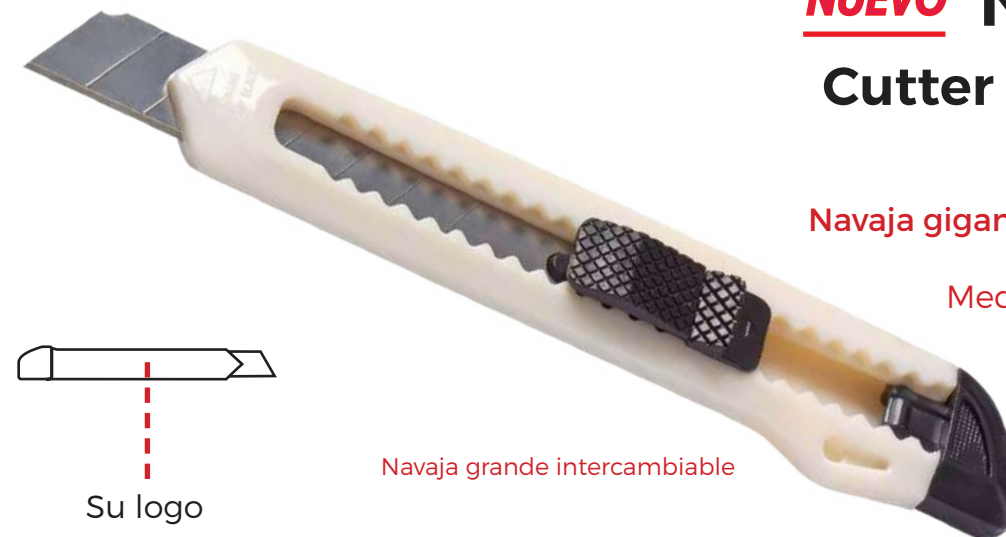

## AE-90048 Lapicera con Zipper

Zipper de plástico

Medidas: 21.5 X 12.5 cm  
Material: Plástico traslúcido

No incluye accesorios

## NV-10119 Cutter

Navaja estándar intercambiable

Medidas: 13.5 X 1.5 cm  
Material: Plástico

## **NUEVO** NV-10130 Cutter Gigante de uso Rudo

Navaja gigante intercambiable

Medidas: 15.0 X 3.0 cm  
Material: Plástico

Navaja grande intercambiable

## AE-90440 Abrecartas con Navaja

Navaja de larga duración

Medidas: 6.9 X 5.2 cm  
Material: Plástico

Invierta en Artículos Promocionales útiles y duraderos