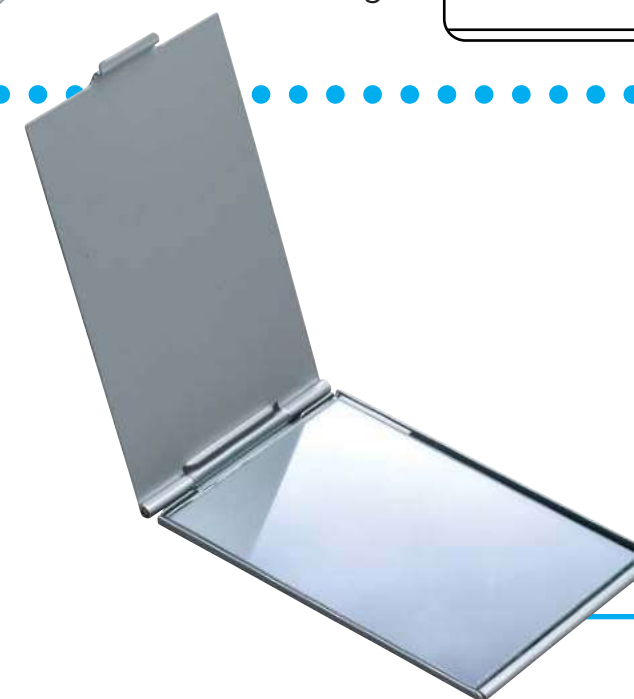

### CS-16227 Rectangular con Funda de Aluminio

Medidas: 8.5 X 5.5 cm  
Material: Aluminio

Su logo

**CS-13652**

**NUEVO** Lima para Uñas

Medidas: 15.0 x 1.9 cm  
Material: Plástico

Lima y abrillantador

**CS-13709**