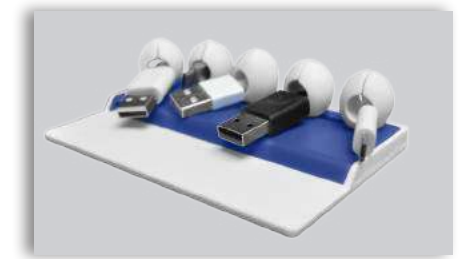

IT-20190
Organizador de **NUEVO**
Escritorio para
Cables

Medidas: 11.0 X 7.5 cm
Material: plástico

Su logo