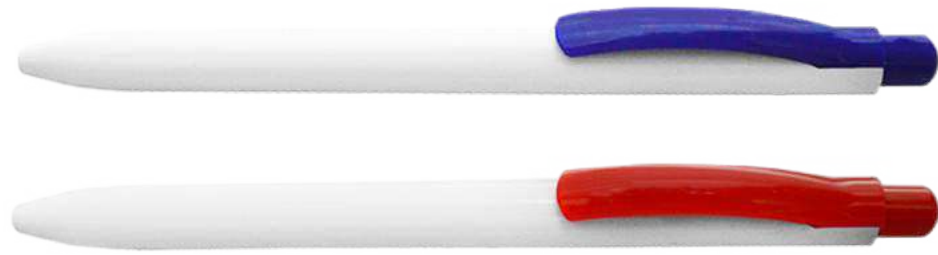

Medidas: 14.0 cm  
Material: Plástico

Su logo

**PL-EC027**

**NUEVO** Económico Robinson

Tinta negra

Medidas: 14.0 cm  
Material: Plástico

Su logo

**PL-EC057**