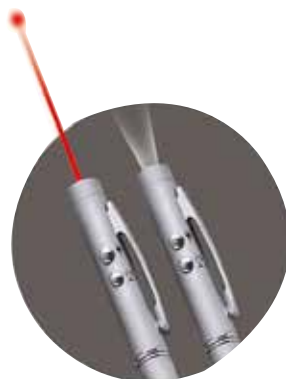

Con luz y
apuntador
láser

2108 LÁSER

Bolígrafo metálico con luz y señalador láser, ideal para presentaciones. Presentación: estuche de aluminio en color plata. Incluye 3 pilas en uso y 3 pilas de repuesto.

MT Cobre / Aluminio

MD Bolígrafo: 12,1 x 1 cm // Estuche: 19 x 3,7 cm

EM 100 Pzas. **IMPRESIÓN** GL TM SE