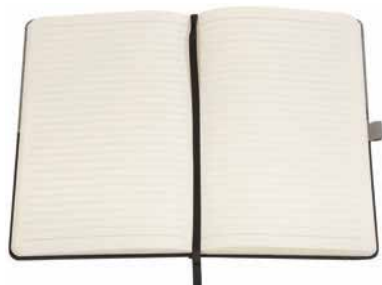

*Porta bolígrafo
elástico*