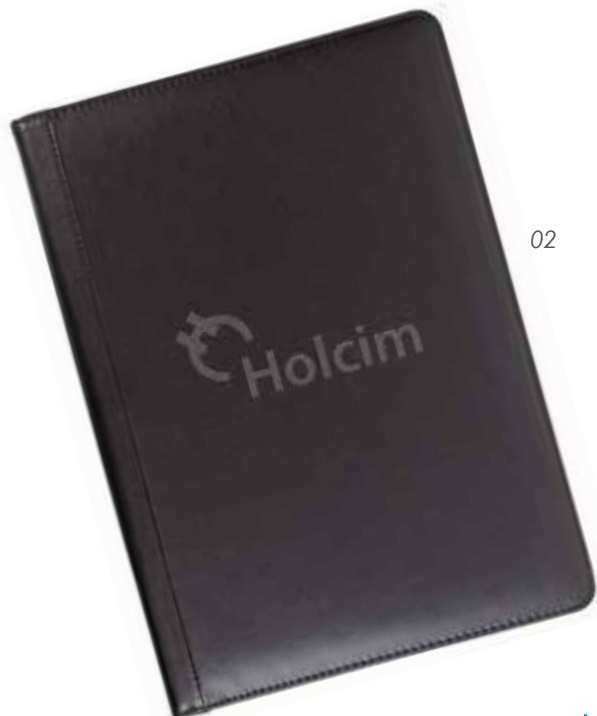

02

OF4934
ÉPSILON

Carpeta de curpiel tamaño carta con block de 20 hojas rayadas, compartimento lateral para papeles y documentos.

MT Curpiel **MD** 24.5 x 32 cm **EM** 20 Pzas. **IMPRESIÓN** SE GS FC