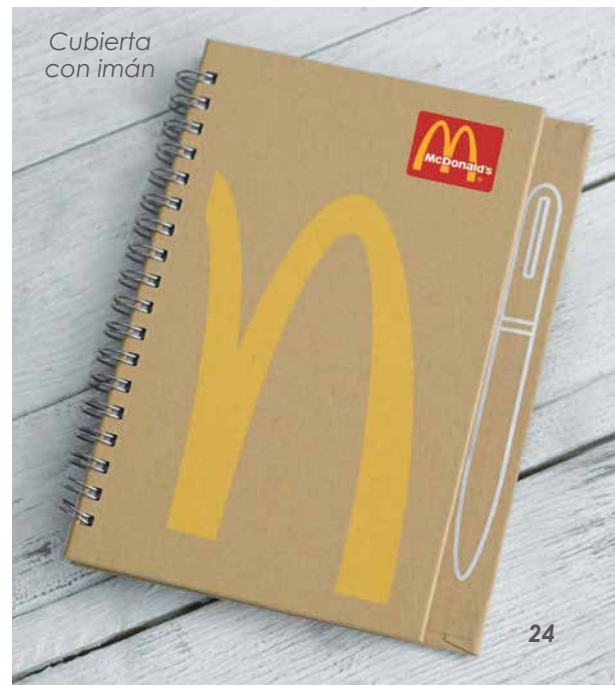

[Ver video](#)

A2670
SPAIN

Libreta personal con espiral y 70 hojas rayadas (140 páginas). Cuenta con imán en la parte trasera para sostener bolígrafo metálico y separador de listón. (No Incluye bolígrafo)

MT Cartón **MD** 13.5 x 17 x 1 cm
EM 100 Pzas. **IMPRESIÓN** TM SE FC TCC