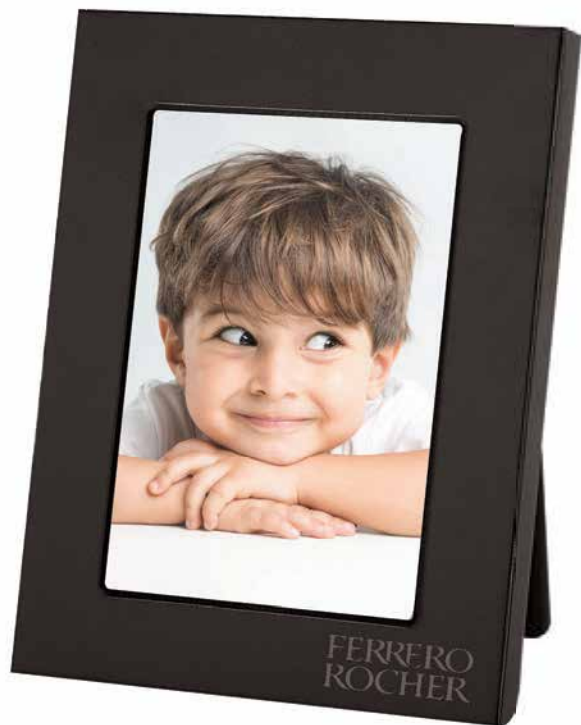

02

Para
fotografías de
2.5" x 3.5"