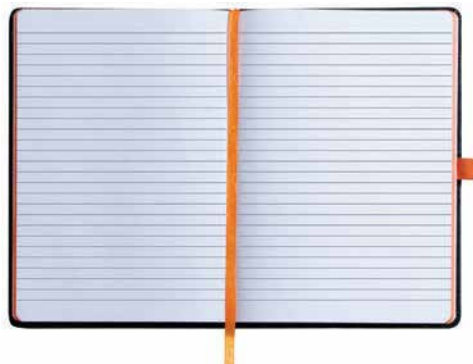

*Banda elástica
para sujetar y
separador de listón*

03

08

09

A2457 SAFARI

Libreta personal para bitácora tamaño A5 con 80 hojas (160 páginas). Con borde de las hojas de color, banda elástica para sujetar y separador de listón.

MT Poliuretano **MD** 21.2 x 14.6 x 1.3 cm **EM** 50 Pzas. **IMPRESIÓN** SE FC