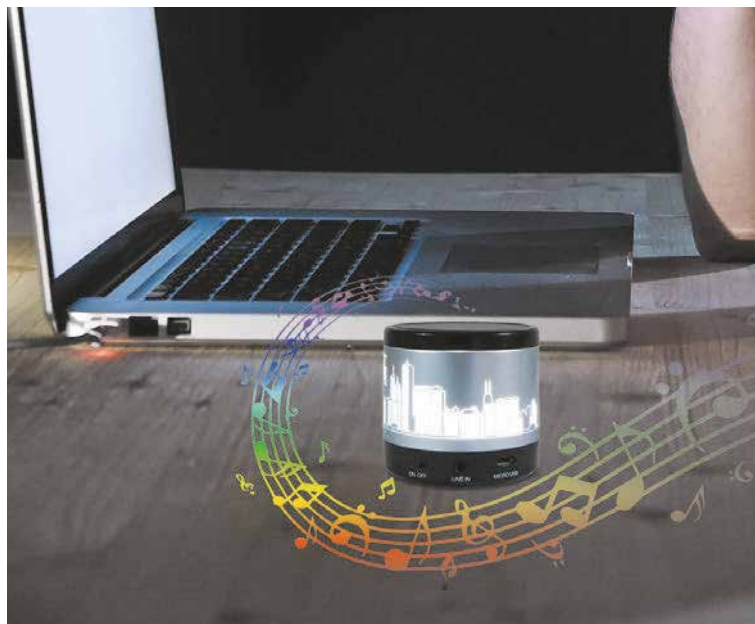

MT Plástico ABS **MD** 6 x 6 x 6.5 cm
EM 100 Pzas. **IMPRESIÓN** TM

02

17

Bocina
manos libres

Ver video

A2486 LEUKOS

Bocina bluetooth con manos libres y luz LED interior. Cuenta con botón de encendido, controles de audio y entrada AUX. Se recomienda grabar en láser para tener mayor visibilidad de la luz. Incluye cable de carga y cable AUX. Presentación caja en color blanco.