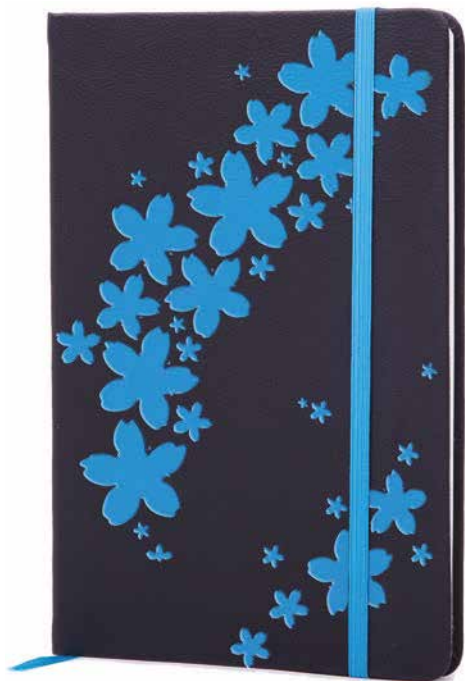

09

Revela el color en
Grabado láser

03

04

08

A2571 ÁFRICA

Libreta personal para bitácora tamaño A5 con 80 hojas rayadas (160 páginas). El grabado en láser revela el color a juego con la banda elástica para sujetar. Cuenta con separador de listón.

MT Poliuretano **MD** 21.2 x 14.3 x 1.4 cm **EM** 50 Pzas. **IMPRESIÓN** GL