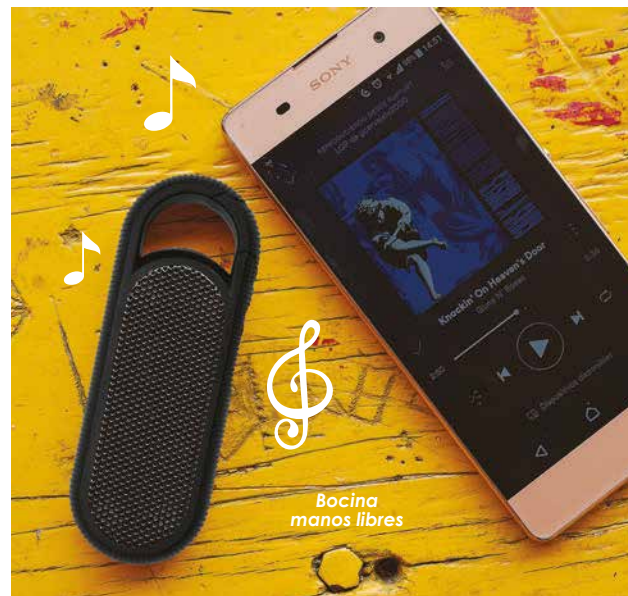

Bocina
manos libres

A2642
BULET

Bocina bluetooth con manos libres, y clip con gancho para transportar. Cuenta con controles de audio y cable de carga. Presentación: caja color blanco.

MT Plástico ABS **MD** 12,8 x 4,6 x 1,8 cm
EM 100 Pzas. **IMPRESIÓN** SE TM FC