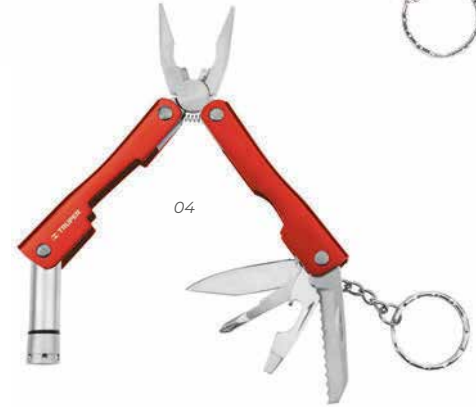

MT Acero Inoxidable / Poliéster **MD** 9.3 x 2.3 x 1.6 cm
EM 100 Pzas. **IMPRESIÓN** GL TM SE

17

09

17

04

HMB1 MULTITOOLS

Llavero herramienta multiusos. Con pinzas, navaja, lámpara LED de luz blanca, sierra, desarmador y destapador. Incluye funda. Presentación: caja en color plateado.