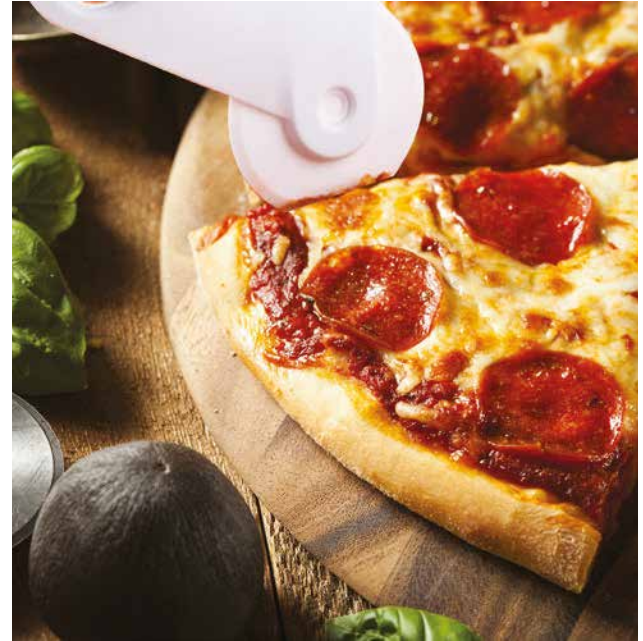

A2239
RAFAELLO

Cortador de plástico para pizza con
destapador de metal para botellas.

MT Plástico PP / Acero inoxidable

MD 13 x 6,2 x 0,9 cm

EM 200 Pzas.

IMPRESIÓN TM SE FC

Ver video

A2747
KUP