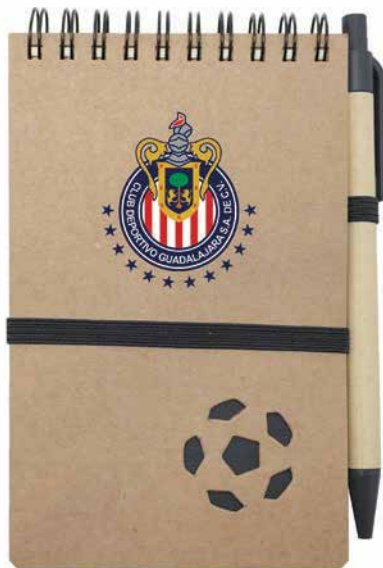

02

Ver vídeo

A2835 SCRIPT

Libreta ecológica de cartón con diseño de balón de fútbol, 70 hojas rayadas (140 páginas), espiral metálico color negro y cinta elástica. Incluye bolígrafo de papel con clip de plástico.

MT Cartón **MD** 9 x 14 cm **EM** 100 Pzas. **IMPRESIÓN** SE TCC