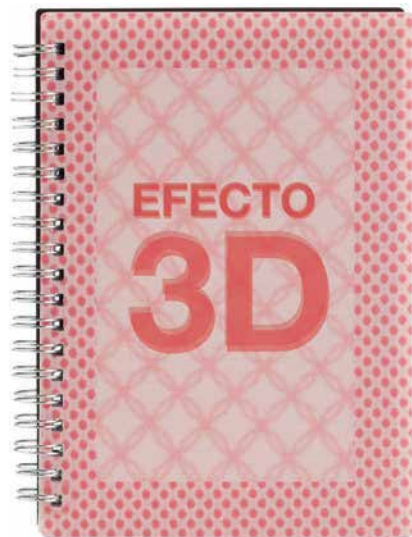

MT Cartón **MD** 9 x 14 cm **EM** 100 Pzas. **IMPRESIÓN** SE TCC

LIBOF01
GREEN LIFE

Libreta de papel reciclado con 50 hojas rayadas (100 páginas), espiral metálico color negro y cinta elástica. Incluye bolígrafo de papel con clip de madera.

MT Cartón **MD** 13,5 x 7,6 x 1 cm **EM** 100 Pzas. **IMPRESIÓN** TM SE TCC

A2776
LOVELY

Libreta ecológica de cartón con espiral metálico, hojas rayadas y cinta elástica porta bolígrafo. La portada cuenta con suaje en forma de corazón. Incluye bolígrafo de papel.

MT Cartón **MD** 12.7 x 1.5 x 17.8 cm **EM** 50 Pzas. **IMPRESIÓN** SE TCC

Ver video

04

10

[Ver video](#)

LIB1844 MAGIC 3D

Libreta de 80 hojas rayadas (160 páginas), con cubierta plástica 3D. No requiere impresión especial, solo en espejo por la parte interna.