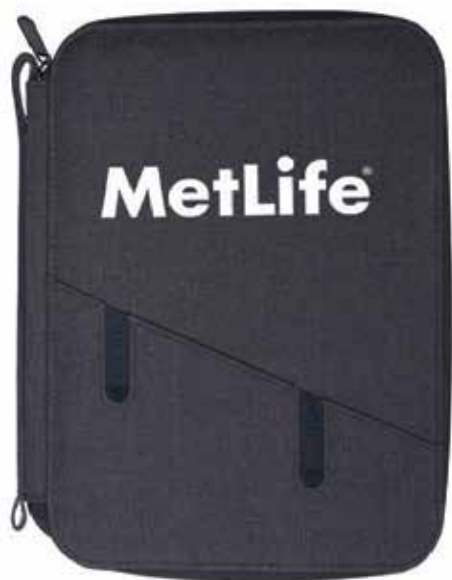

02

Ver video