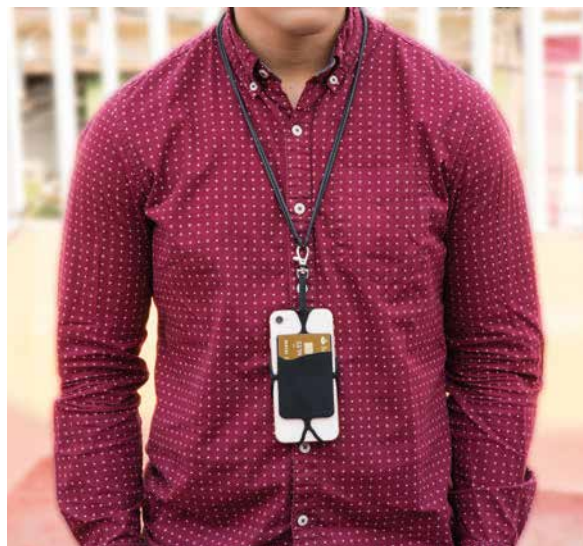

A2439
LASTIC

Collar porta celular con tarjetero de silicón. Se puede separar por partes.

MT Silicón **MD** 7.2 x 12.5 cm // Correa 50 cm
EM 200 Pzas. **IMPRESIÓN** SE TM