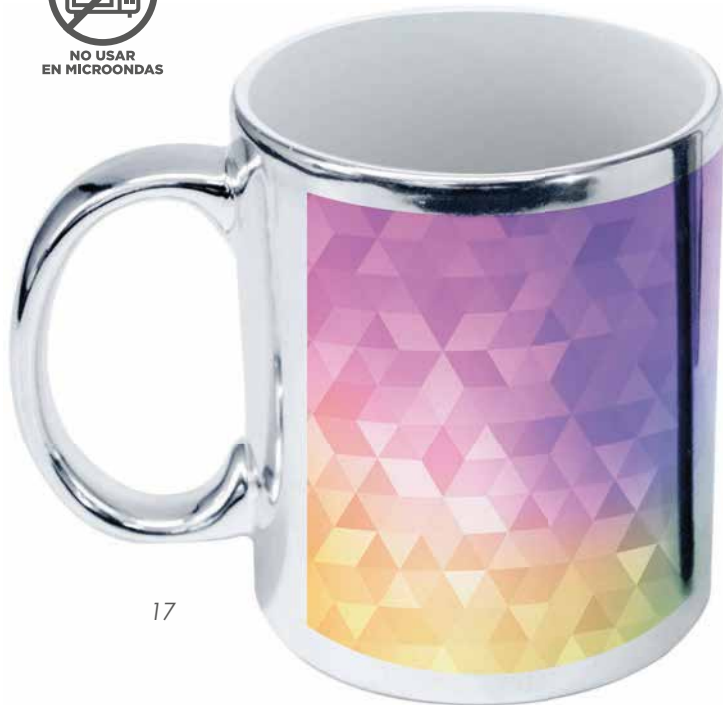

NO USAR
EN MICROONDAS

17

Cerámica metalizada