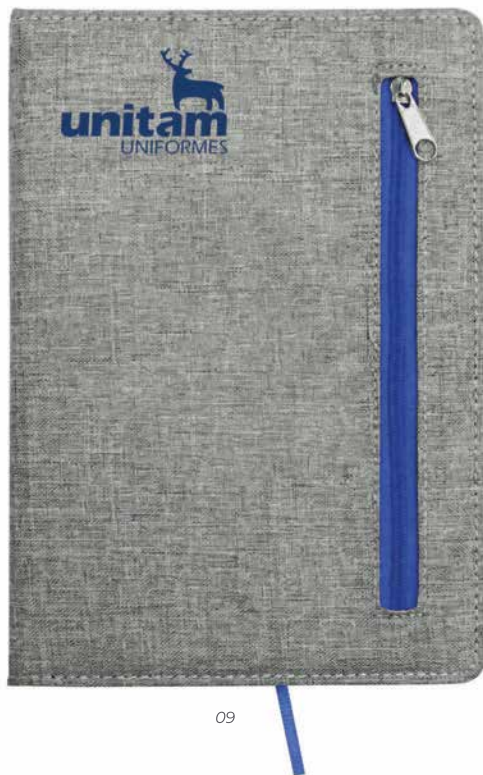

A2922 ZIPPER

Libreta de tela con bolsa al frente y detalle de cremallera en color. La libreta es de 80 hojas rayadas de 70 gms.; incluye listón separador de páginas en el mismo color que el cierre.

MT Poliéster / Papel **MD** 21 x 14 x 1.4 cm **EM** 50 Pzas. **IMPRESIÓN SE**