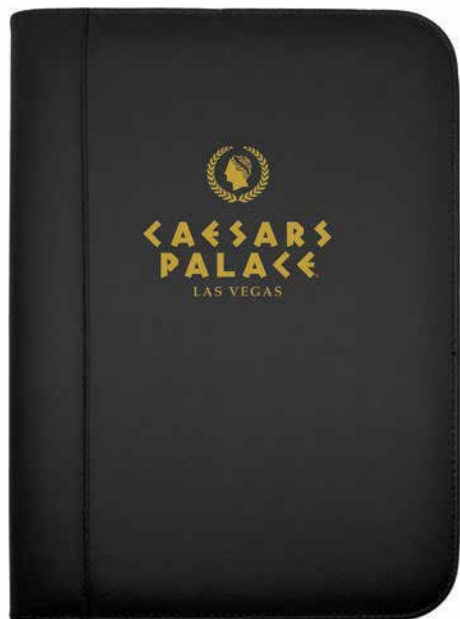

MT Curpiel **MD** 24.6 x 31.7 cm **EM** 15 Pzas. **IMPRESIÓN** SE GS FC

02

OF4934
ÉPSILON

Carpeta de curpiel tamaño carta con block de 20 hojas rayadas, compartimento lateral para papeles y documentos.

MT Curpiel **MD** 24.5 x 32 cm **EM** 20 Pzas. **IMPRESIÓN** SE GS FC