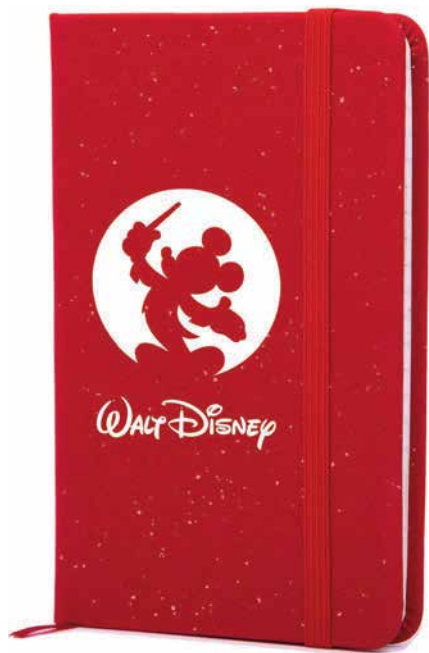

04

Cubierta
con
destellos

03

A2591 ASHLEY

Mini libreta de pasta rígida con textura brillante tamaño A6, con 80 hojas rayadas (160 páginas). Cuenta con banda elástica para cierre y listón separador.

MT Termo PU **MD** 14.5 x 9.8 x 1.4 cm **EM** 100 Pzas. **IMPRESIÓN** SE FC HS