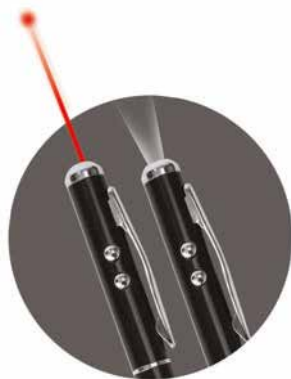

Con luz LED
y apuntador
láser

Ver video