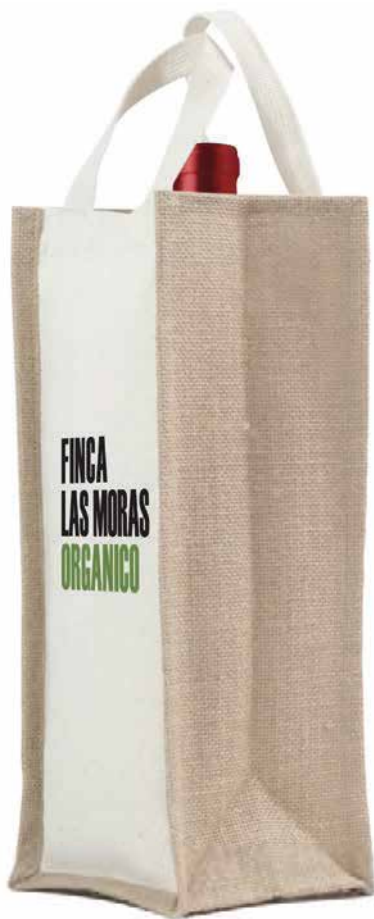

Cosida

01

A2854
VINAGRETO

Bolsa de algodón cosida, ideal para botellas de vino, con laterales de yute e interior plastificado y asas de algodón.

MT Yute / Algodón **MD** 15 x 13 x 36 cm
EM 100 Pzas. **IMPRESIÓN** SE TR