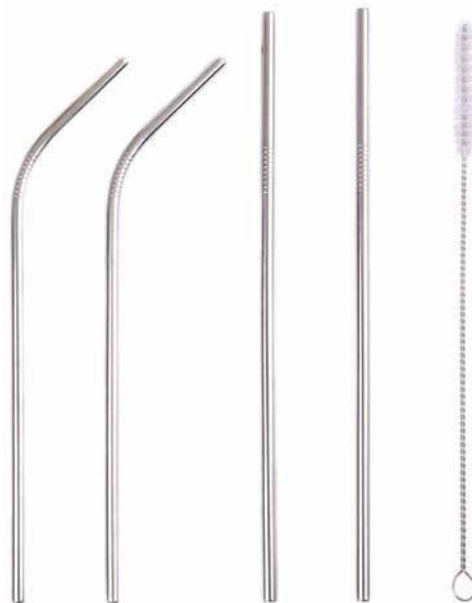

A2647 CLEAN

Kit ecológico de popotes de acero inoxidable. Cuenta con 2 popotes rectos, 2 curvos y 1 cepillo para limpieza de los popotes. Con estuche de algodón de jareta.

MT Acero Inoxidable **MD** Ø 0,6 x 21,5 cm // Estuche: 24 x 8 cm
EM 200 Pzas. **IMPRESIÓN SE**