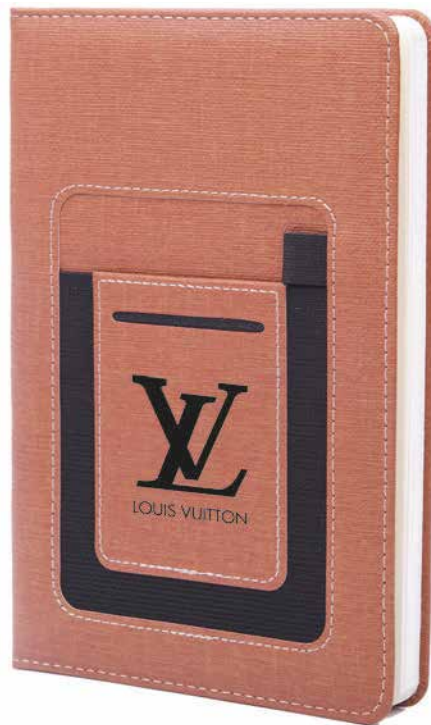

02

09

04

A2672
MILAN

Libreta personal de 80 hojas (160 páginas) con cubierta de curpiel texturizada. Contiene 2 compartimentos uno para tarjetas y otro para celular o notas, banda elástica para bolígrafo.

MT Termo PU **MD** 21.2 x 15 x 1.2 cm **EM** 50 Pzas. **IMPRESIÓN** SE FC GL GS HS

21