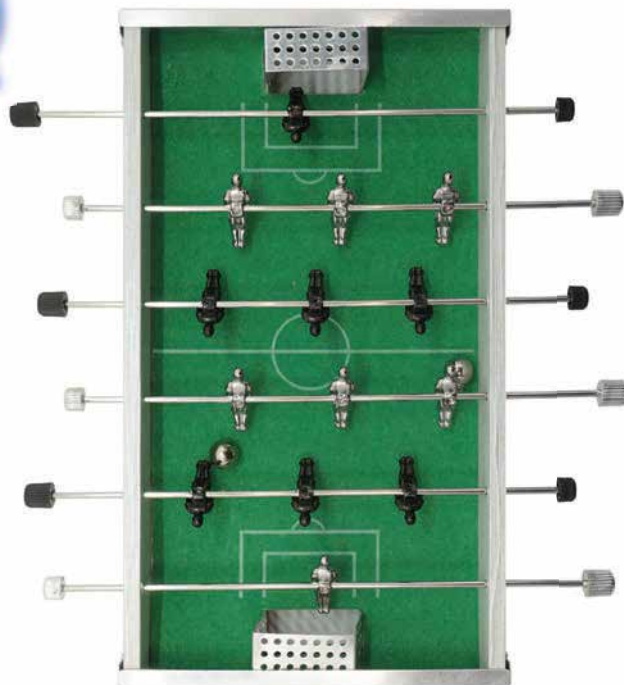

Ver video

2 Balines
de
METAL