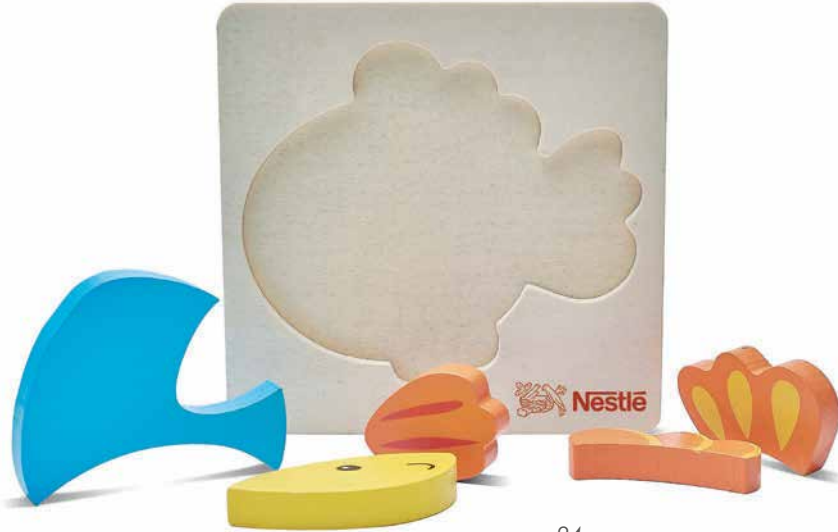

24

A2365 FISH

Rompecabezas de 6 piezas elaborado en madera con forma de pez. Un producto divertido y educativo. No tóxico. Presentación: caja en color blanco.

MT Madera **MD** 14.8 x 14.8 x 1.5 cm
EM 48 Pzas. **IMPRESIÓN** SE GL TM