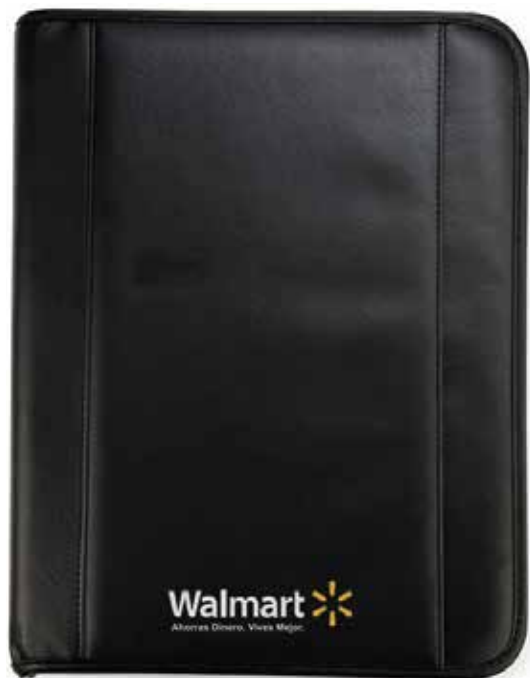

02

OF842
OMEGA

Carpeta ejecutiva con cierre, block de 29 hojas rayadas, notas y banderas adhesivas, porta documentos, divisiones para tarjetas, calculadora y cinta elástica para sujetar la pluma.

MT Curpiel **MD** 25.5 x 34.4 cm **EM** 15 Pzas. **IMPRESIÓN** SE GS FC