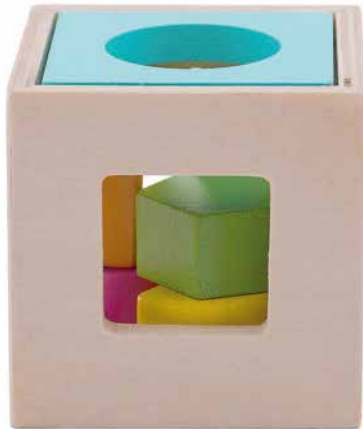

24

A2366 SONRI

Cubo elaborado en madera de 7 piezas que incluye formas geométricas en colores vivos. Cada una de ellas se pueden ensamblar o entrar en la figura correspondiente. Una vez adentro se pueden volver a sacar para empezar de nuevo. Un juguete educativo clásico para los niños pequeños. No tóxico. Presentación: caja en color blanco.