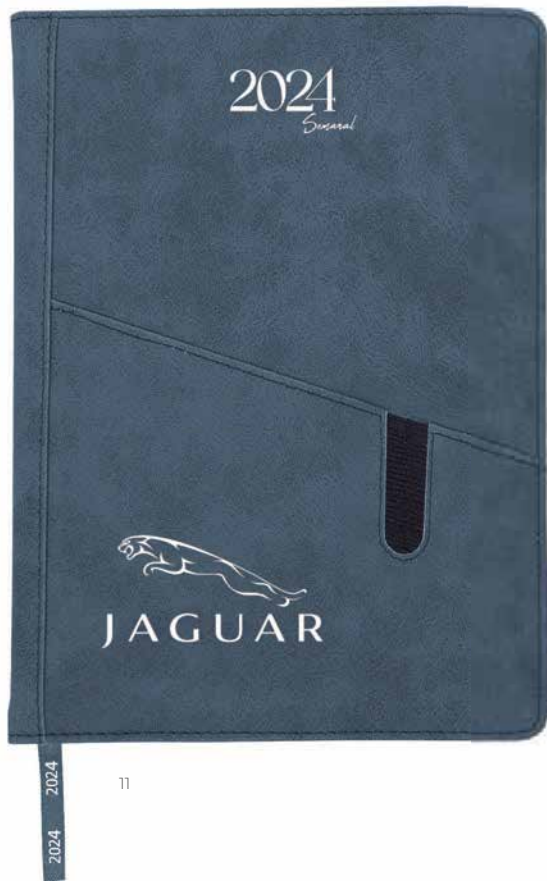

ASP2024 AGENDA SEMANAL PREMIUM 2024

Agenda semanal premium de 98 hojas (196 páginas). Incluye: cuadro de dedicatoria, hoja de datos personales, calendario 2024 y días festivos importantes, calendarios 2023 a 2027, teléfonos importantes, planificador de gastos, planificador de proyectos (5), planificador anual, agenda semanal, planificadores mensuales (12), directorio de contactos, hojas para notas, Mapas de transporte: Metro y Metrobús de CDMX, Macrobus Guadalajara, Trans-metro Monterrey, hoja de stickers y separador de listón con el año.

MT Poliuretano **MD** 18 x 25.2 cm **EM** 30 pzas.
IMPRESIÓN SE GL HS