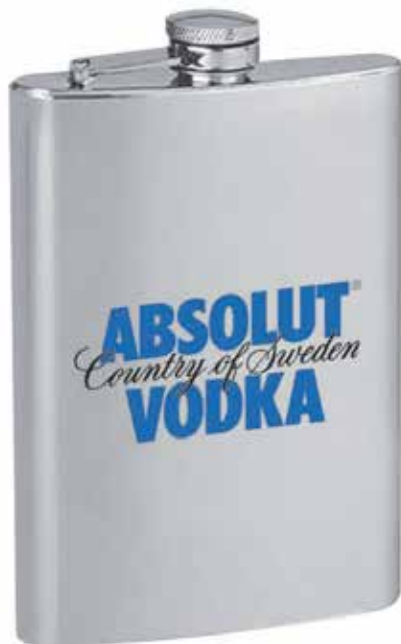

17

02

SFA8 MONTANA

Licorera de bolsillo de acero inoxidable con tapa de rosca.
CAP. 8 OZ. Presentación: caja en color blanco.

MT Acero Inoxidable **MD** 9.3 x 13 x 2 cm
EM 24 Pzas. **IMPRESIÓN** GL SE