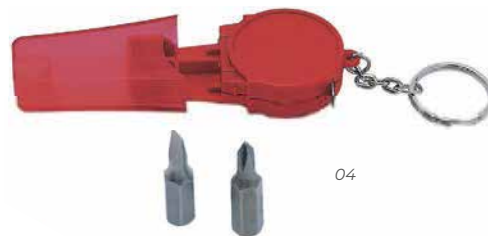

04

A2357 EDER

Llavero de plástico con compartimento para dos puntas: destornillador plano y de cruz. Contiene flexómetro de 1 m. de largo. El estuche cuenta con base para sujetar los destornilladores, lo cual facilita su manipulación.

MT Plástico ABS / Metal **MD** 8 x 3,3 x 1,2 cm
EM 200 Pzas. **IMPRESIÓN** SE TM GR