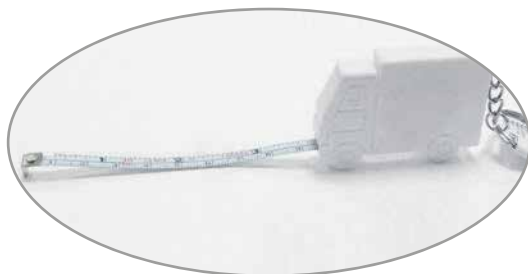

Llavero con
flexómetro