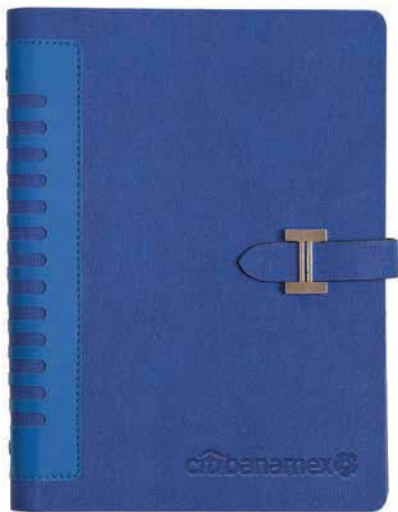

09

21

02

A2224 EVERNOTE

Organizador de 90 hojas (180 páginas) con broche metálico, compartimentos para tarjetas y documentos, arillos de 1/2 pulgada. Contiene: hoja de datos personales, calendarios, largas distancias nacionales e internacionales, números de emergencia, tabla factores de conversión, tabla de horarios mundiales. Mapa red del metro y metrobús de CDMX. Presentación: caja en color blanco.

MT Corpiel texturizado **MD** 17.5 x 23 x 2 cm **EM** 24 Pzas. **IMPRESIÓN** SE GS GL