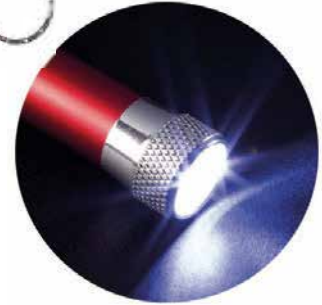

09

04

02

DES2064 MACGYVER

Juego de desarmador y lámpara portátil de aluminio. El desarmador contiene 8 puntas de destornilladores de precisión y clip para sujetarse a la camisa. Incluye: lámpara con arillo de llavero, botón de encendido a presión. Utiliza 4 pilas incluidas.

MT Aluminio

MD Estuche: 12.5 x 6 x 2 cm // Desarmador: 10.8 x 1.3 cm //

Lámpara 6.8 x 1.3 cm

EM 100 Pzas. **IMPRESIÓN** TM SE GL