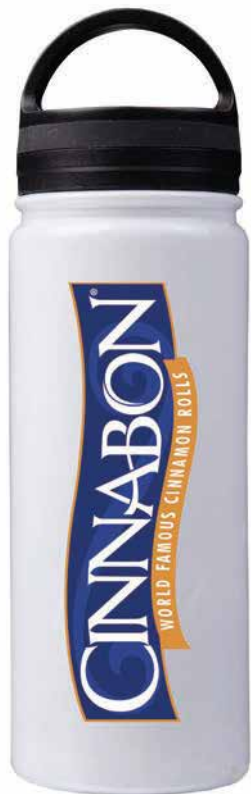

01

17

A2618
FEDE

Termo de acero inoxidable con doble pared para sublimación insulado al alto vacío que permite mantener las bebidas calientes por 12 horas y frías por 24 horas, tapa plástica con cierre de rosca y asa. CAP. 600 ml. Presentación: caja en color blanco. Temperatura y Tiempo sugeridos para sublimar: 195 grados / 45 seg.

MT Acero Inoxidable **MD** Ø 7.5 x 24 cm **EM** 36 Pzas **IMPRESIÓN** SUB