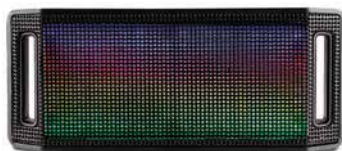

A2489 FEST

Bocina bluetooth manos libres, con luces de ambientación que se mueven al ritmo de la música. Cuenta con controles de audio y entrada AUX. Incluye cable de carga y cable AUX. Presentación: caja en color blanco.

MT Plástico ABS **MD** 13,3 x 4,2 x 5,5 cm
EM 40 pzas. **IMPRESIÓN** SE TM FC

Ver video