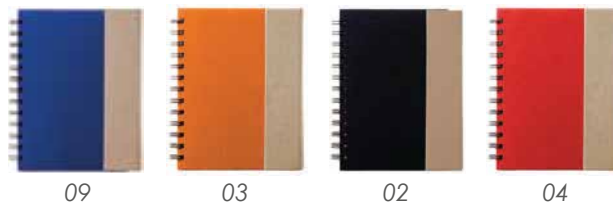

A2100 MINNA

Libreta ecológica con espiral metálico, broche magnético y protector de externos. Incluye 5 bandas adhesivas en colores diferentes y blocks de notas rectangulares en 2 tamaños. 70 hojas rayadas (140 páginas) y bolígrafo de papel con sujetador elástico.

MT Cartón **MD** 13,5 x 18 x 1,7 cm
EM 50 Pzas. **IMPRESIÓN** TM SE FC TCC