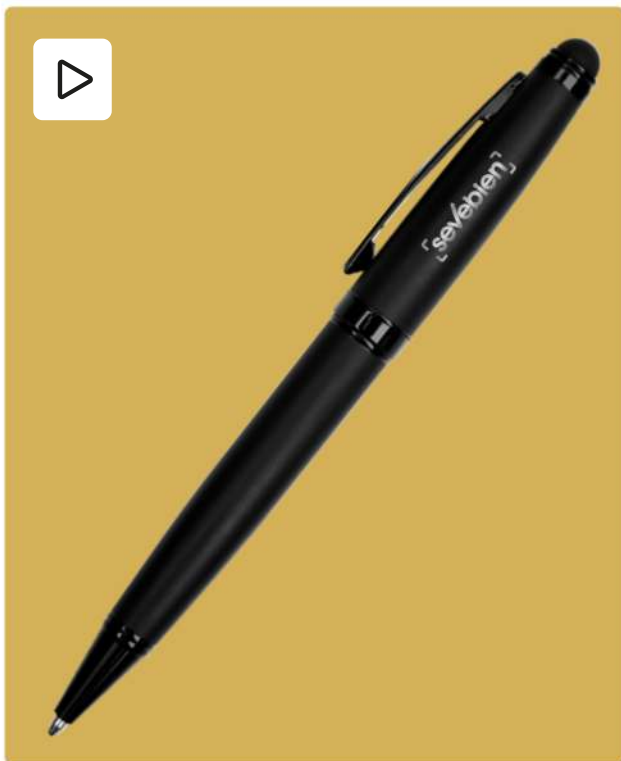

LÁSER
PANTÓGRAFO

BP263

Bolígrafo metálico "Misisipi" 🎁

Metal. Cuerpo con acabado mate. Clip y punta de metal. Touch en la parte superior. Apertura giratoria. Con estuche. Destape electroplatedo en la parte superior. Presentación en caja de regalo.

REUTILIZABLE RECICLABLE