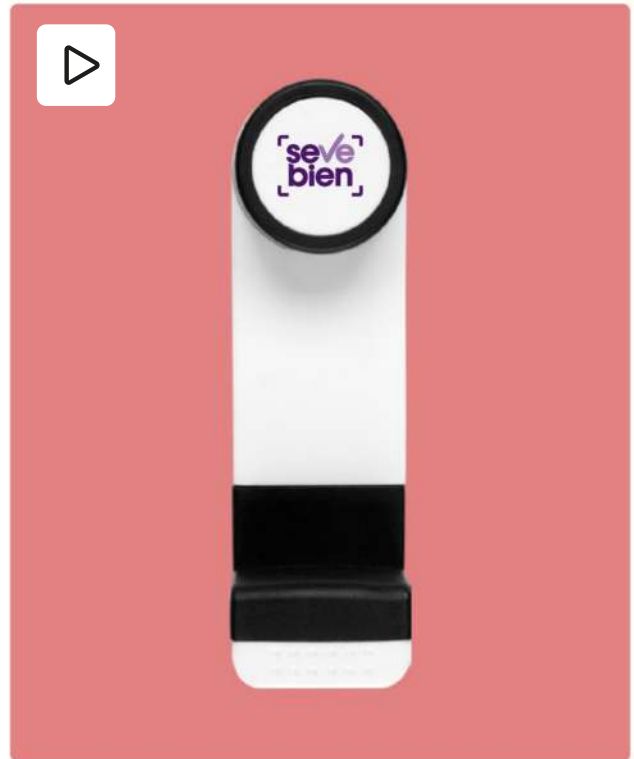

T476

Soporte de celular para carro 📱

10 x 3 x 1,6 cm. (cerrado) 13,5 x 3 x 1,6 cm. (abierto). Plástico. Soporte de celular para colocar en la rejilla del aire. En sus extremidades detalles engomados negros. Presentación en caja de regalo.