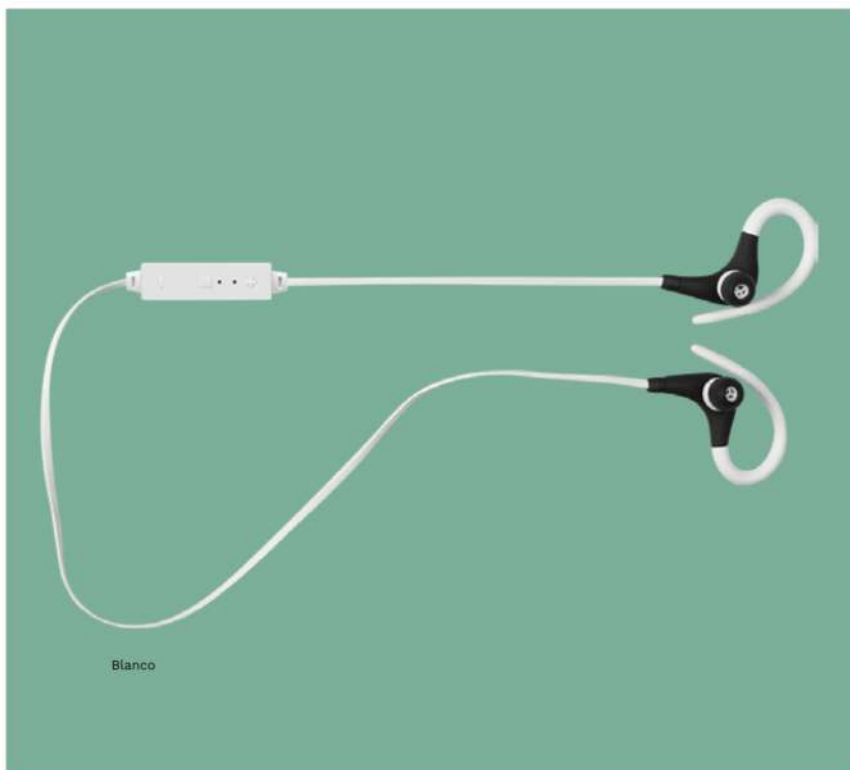

EC717

Audífonos "Funn"

Plástico. Audífonos bluetooth. Cable de 57,5 cm aprox. Sujeción deportiva que asegura una buena fijación. Botones para aumentar / disminuir el volumen, aceptar y rechazar una llamada. En uno de los costados entrada mini usb para recargar la batería. Estuche redondo de Eva Pouch.

REUTILIZABLE

RECICLABLE

SERI
TAMPO
DIGITAL

Bianco