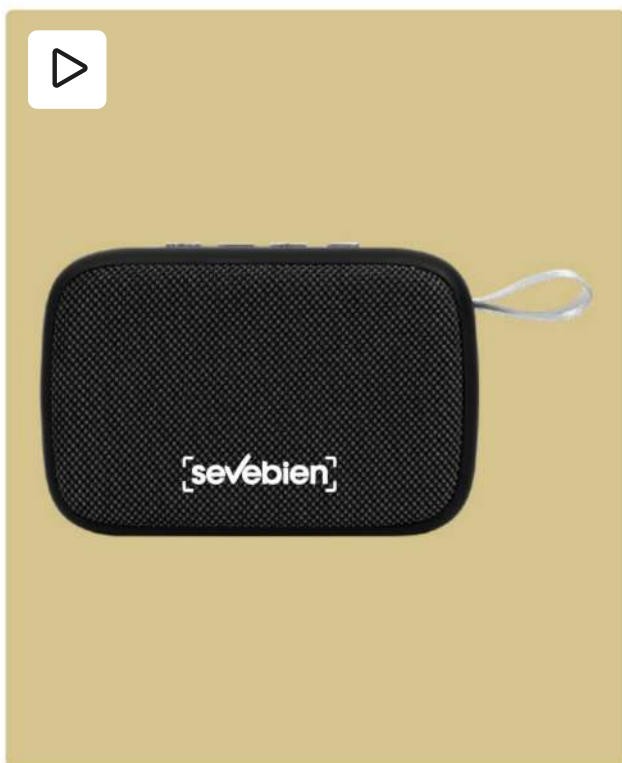

EC740

Bocina "Clark" 📺

12 x 7,5 x 3,5 cm. Plástico engomado (ABS + FABRIC). Bocina Bluetooth. La luz azul parpadeará alternativamente hasta que el emparejamiento haya sido exitoso. Cuenta con botones en la parte superior de la bocina: Botón (M) modo que permite seleccionar TF card, bluetooth/USB. Botón (-) permite seleccionar canciones anteriores o bajar el volumen. Botón (+) permite pasar a la siguiente canción o subir el volumen. Botón (>) funciona como play/pausa y tomar una llamada. En la parte posterior, el Bocina posee conexión mini usb y botón de on/off. Cable de carga con longitud de 50 cm. Potencia: 3 Watts. Version Bluetooth 5.0. Presentación en caja de regalo.

REUTILIZABLE

RECICLABLE