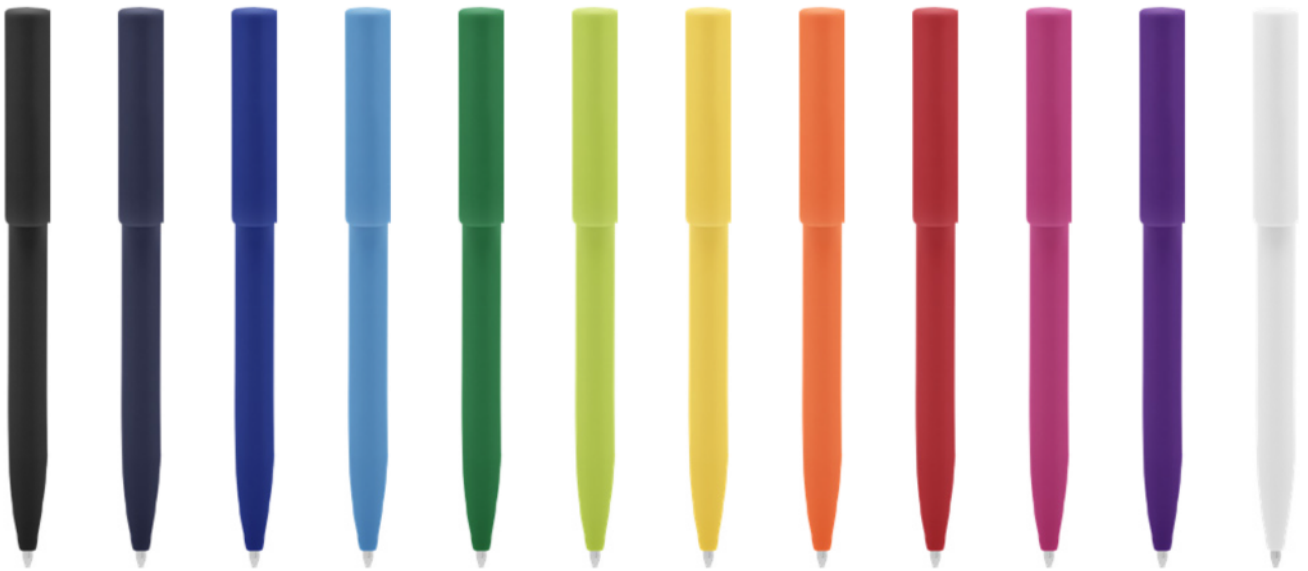

Negro

Azul

Royal Blue

Celeste

Verde

Verde manzana

Amarillo

Naranja

Rojo

Fucsia

Violeta

Blanco