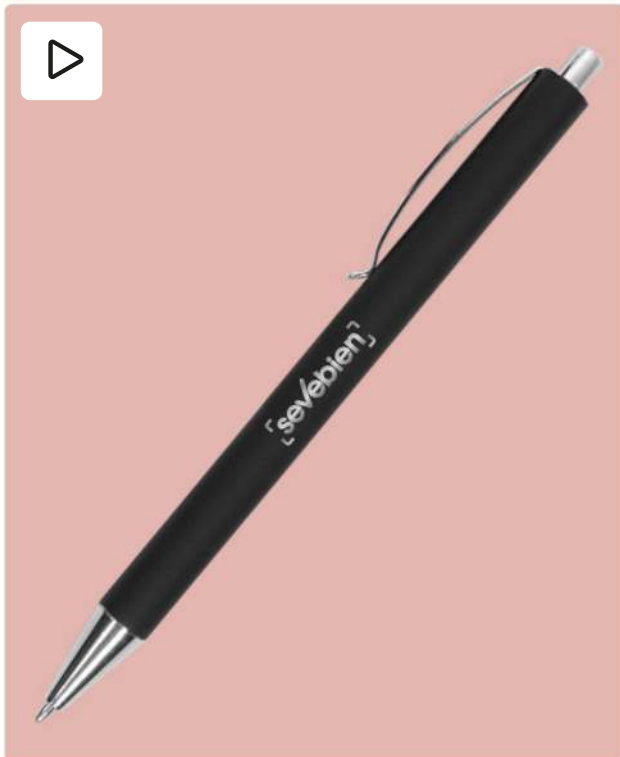

### Bolígrafo metálico "York"

Aluminio. Cuerpo metálico. Clip, punta y pulsador plásticos. Punta touch.

REUTILIZABLE

RECICLABLE

Rojo

Plata

LÁSER