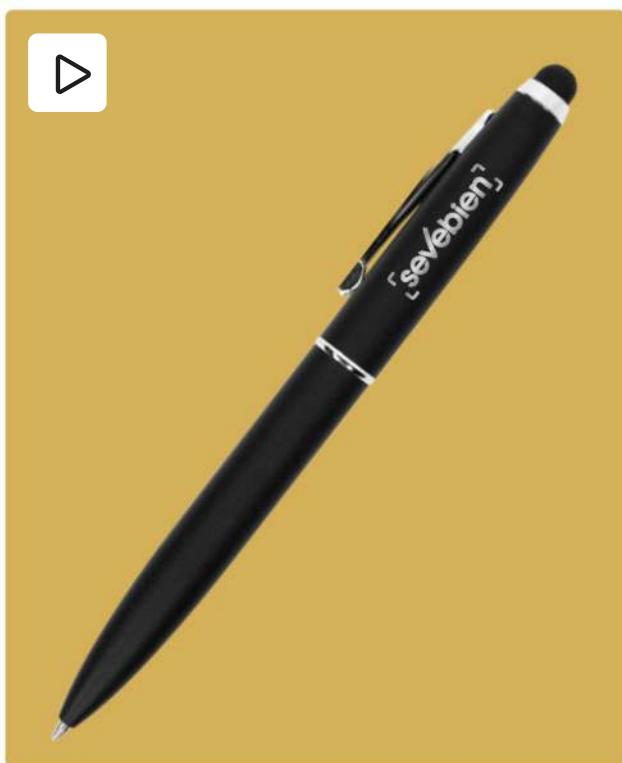

BP292

Bolígrafo metálico “Logix” 🎁

Metal. Cuerpo color negro engomado. Puntera touch y apertura giratoria. Cuenta con detalles color plata. Tinta negra. Destape plata. Presentación en caja de regalo.

BP293

Bolígrafo metálico “Río” 🎁

Metal. Cuerpo color plata con detalles, capuchón con clip plata brillante. Tinta gel color negra. Destape color plata. Presentación en caja de regalo.