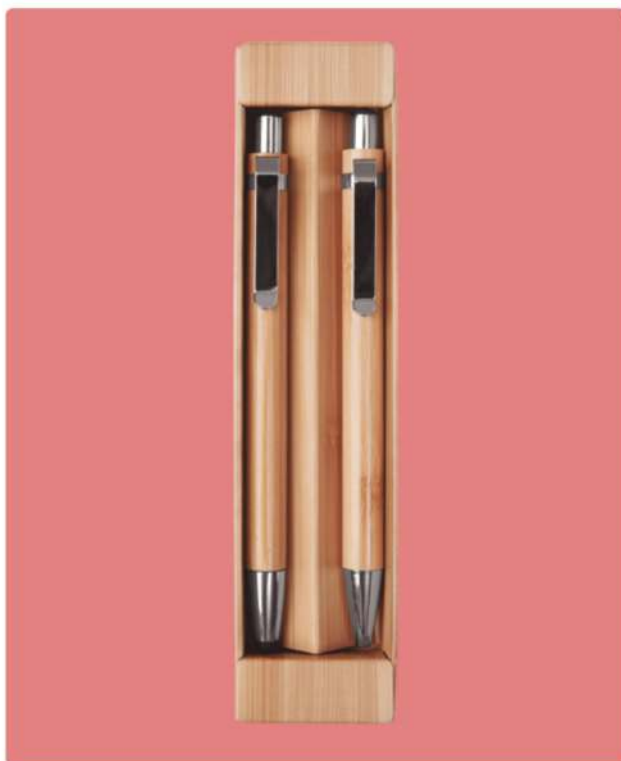

BP258

Set bambú "Nagano" 📁

Bambú. Set de bolígrafo y lápiz mecánico. Cuerpo de bambú. Clip metálico. Puntera y pulsador de plástico. Tinta negra. El bolígrafo con puntera touch. En caja de cartón que simula ser madera. Presentación en caja de regalo.

REUTILIZABLE

RECICLABLE

LÁSER

PANTÓGRAFO

DIGITAL