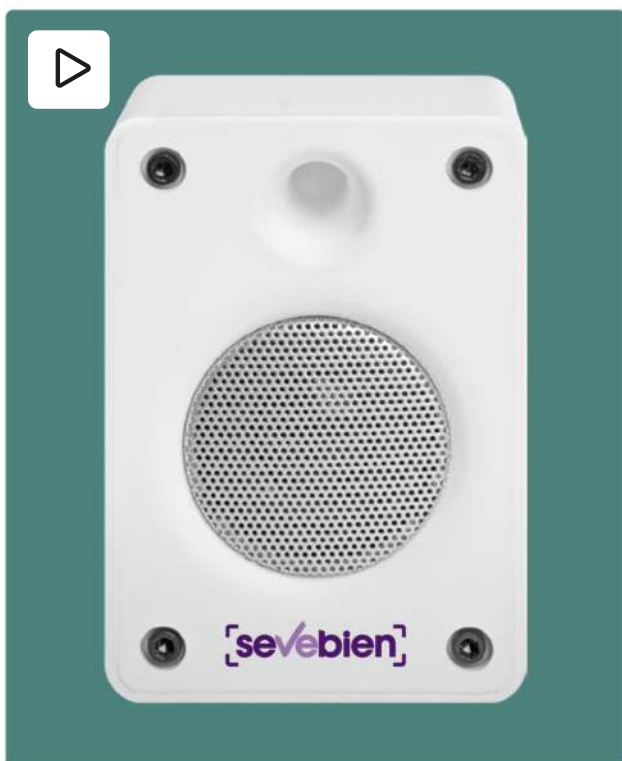

SERI
TAMPO
DIGITAL