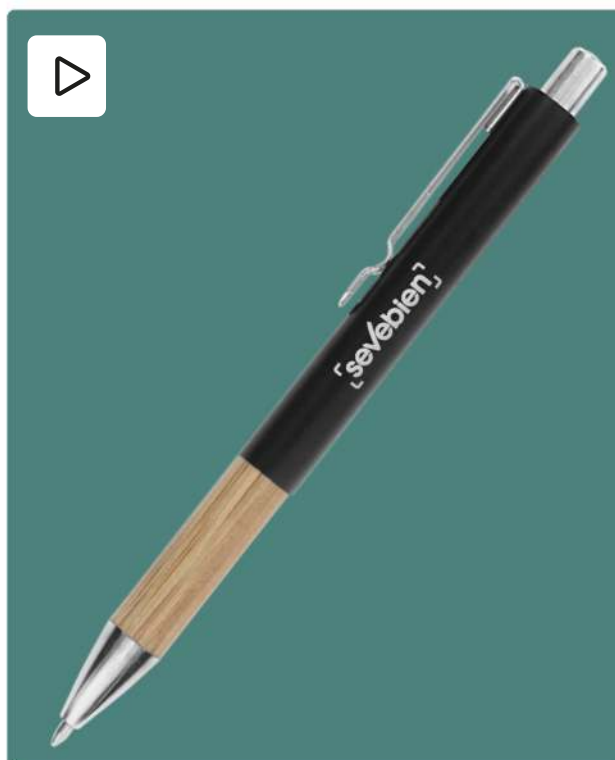

### Bolígrafo "VeryWood"

Bolígrafo con cuerpo de bambú y punta plástica de diferentes colores. Tinta Negra.

REUTILIZABLE

RECICLABLE

Blanco

Verde

Negro

### Bolígrafo "Tagus"

Metal. Cuerpo de aluminio en diferentes colores. Grip de bambú. Clip metálico. Pulsador y puntera plásticas color plata. Tinta negra. Des-tape color plata.

REUTILIZABLE

RECICLABLE

SERI