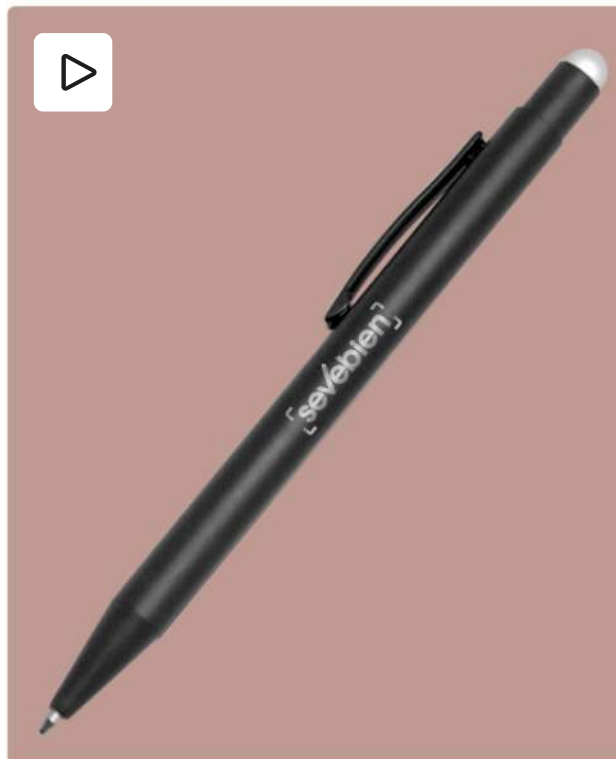

### Bolígrafo metálico “Marusi”

Metálico. Bolígrafo touch. Cuerpo color negro mate, electroplateado en parte superior. Clip metálico negro brillante, detalle en color plata. Apertura giratoria. Cartucho metálico.

Negro

### Bolígrafo metálico “Centauro”

Metálico. Pulsador touch color plata. Clip metálico. Cuerpo negro mate. Destapa electroplateado en parte superior e inferior del bolígrafo.

Negro