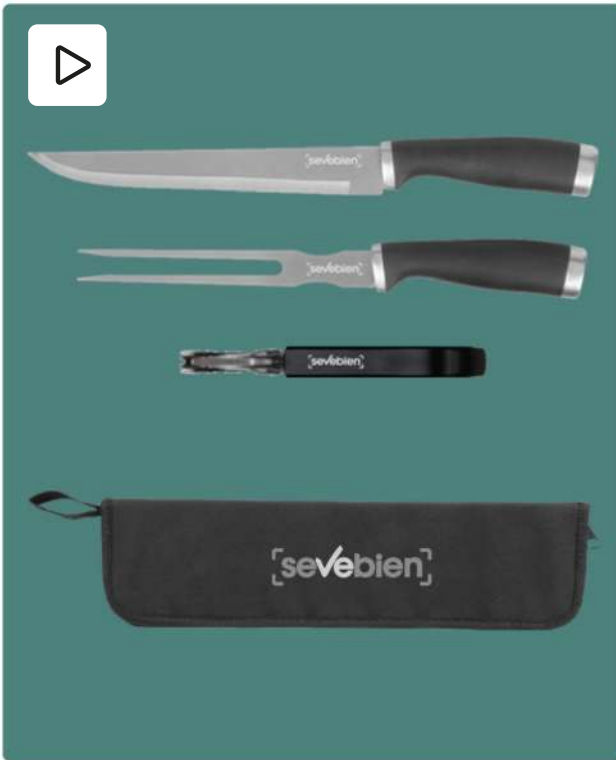

T597

Set de asado “Hunan”

36 x 9,5 x 3 cm. Nylon. Set de asado en estuche con cierre. Contiene: tenedor asador y cuchilla con mango color negro. Trae tijera y destapador de vino.

REUTILIZABLE

RECICLABLE