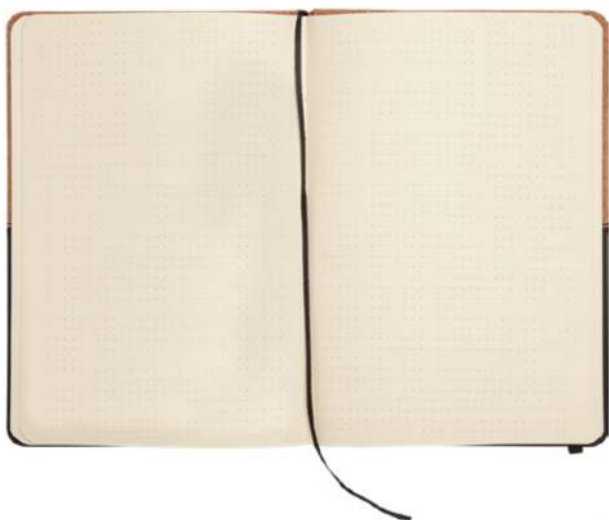

SERI
TAMPO
LÁSER
DIGITAL

T535 Libreta “Grecia”

21 x 14,2 x 1,3 cm (cerrado) 21 x 28 x 1,3 cm. (abierto) Libreta de simil corcho y PU con detalle de costura. 80 hojas con renglones punteados, señalador de tela y elástico de color que cierra o sostiene la hoja.