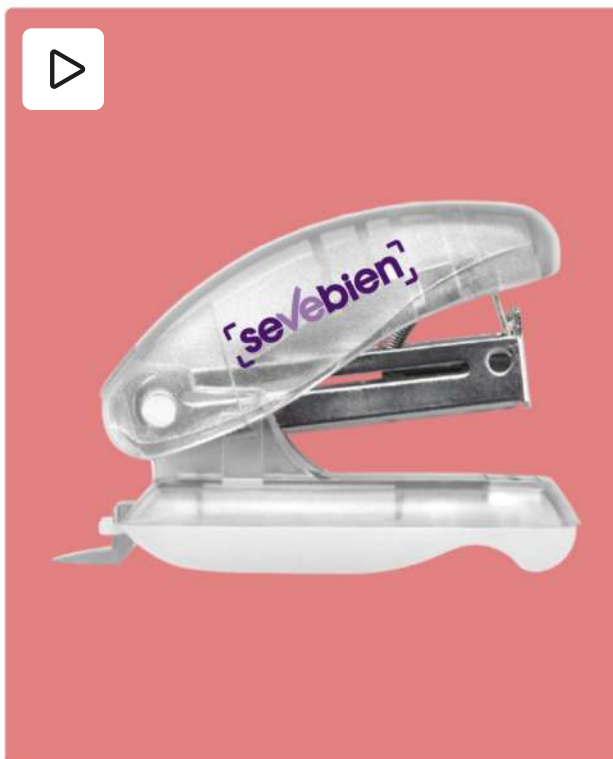

### Engrapadora

5,5 x 5 cm. Plástico transparente. Engrapadora de escritorio con saca grapas en la parte trasera.

Rojo

Azul

Blanco

Verde

SERI  
TAMPO