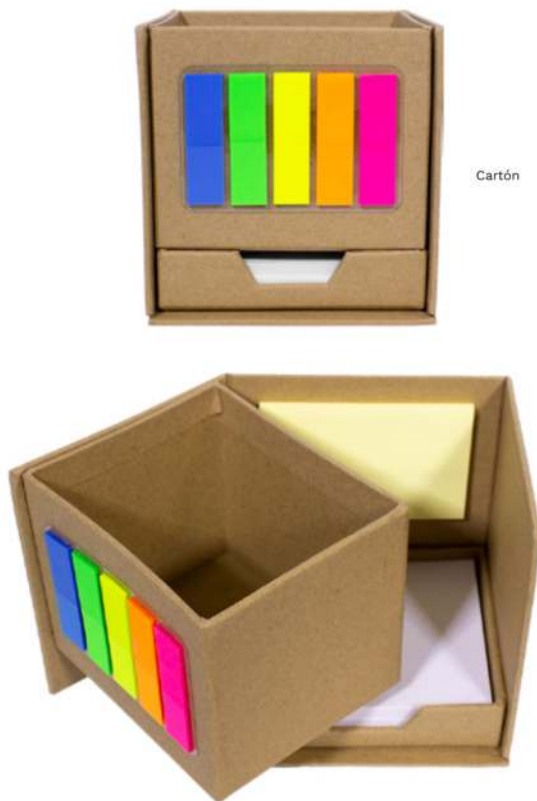

T594

Porta Lápices ecológico "Malibú"

10 x 10 x 10 cm. Cartón. Porta Lápiz con post-it de tiras de diferentes colores flúo en el frente. Empujando hacia adelante, encuentras block rectangular con autoadhesivos de color amarillo y en la parte inferior un contenedor con hojas blancas de 7,4 x 8,7 cm.

REUTILIZABLE

RECICLABLE

Cartón