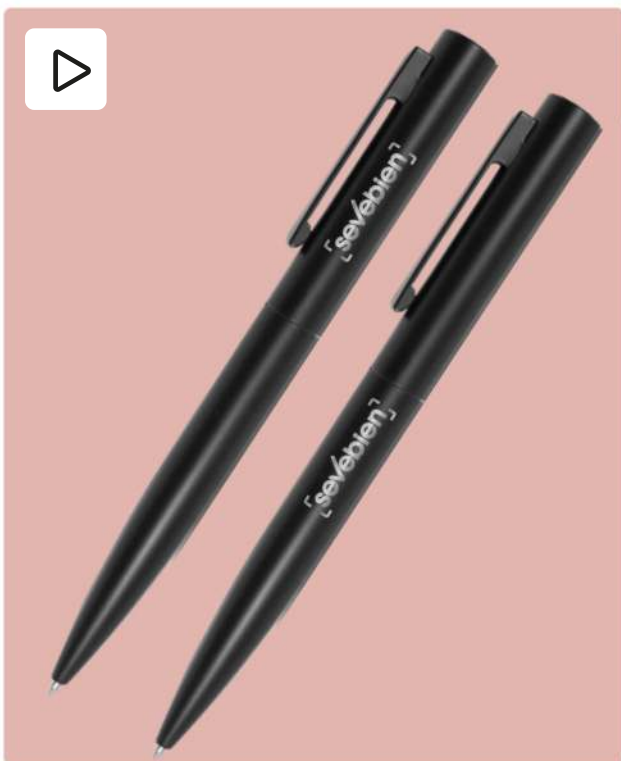

Nuevo!

BP296 **Bolígrafo “Lantana”**

Metal. Cuerpo metálico negro mate. Clip del mismo color. Apertura giratoria. Tinta negra.

REUTILIZABLE

RECICLABLE