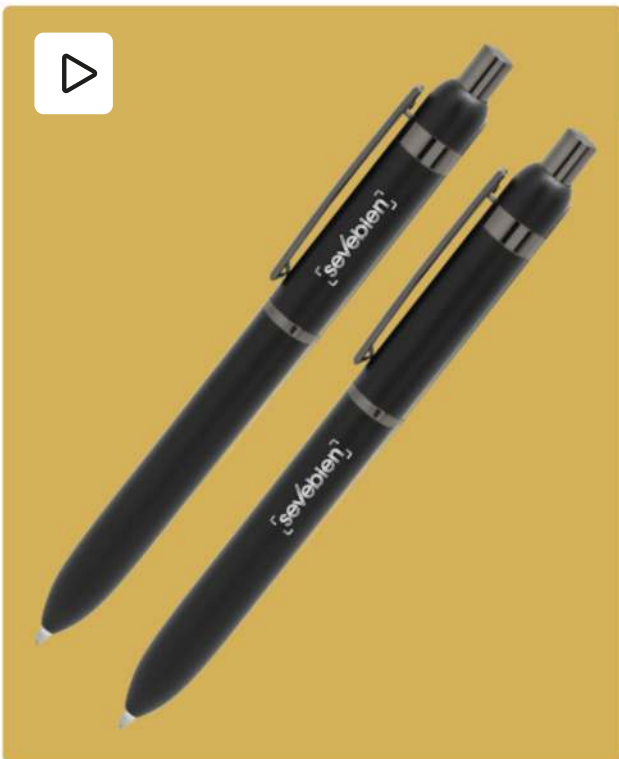

Nuevo!

BP305

Bolígrafo retráctil "Silverfield I" 📁

Metal. Cuerpo de aluminio. Bolígrafo retráctil. Clip, botón y anillos metálicos color plata. Tinta negra. Destape color plata tanto en el cuerpo como en la tapa. Presentación en caja de regalo.

REUTILIZABLE

RECICLABLE