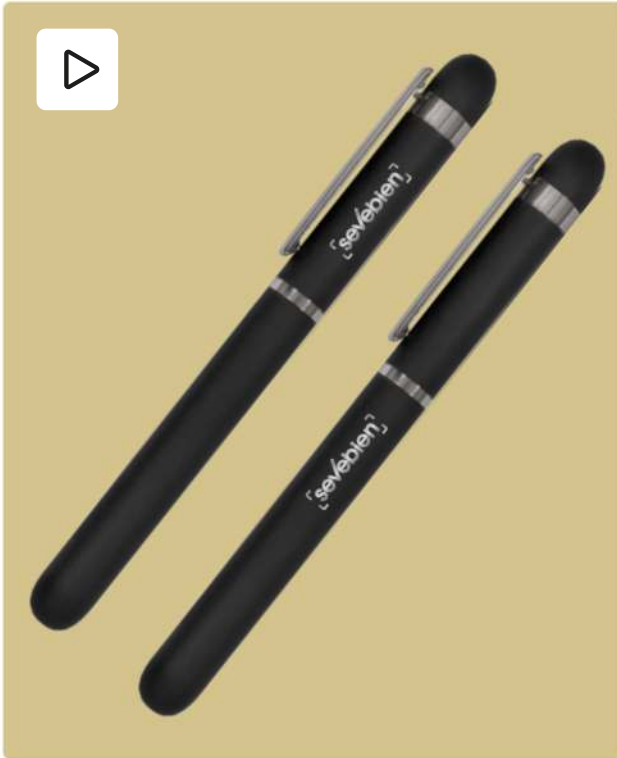

### Bolígrafo retráctil "Silverfield I" 📁

Metal. Cuerpo de aluminio. Bolígrafo retráctil. Clip, botón y anillos metálicos color plata. Tinta negra. Destape color plata tanto en el cuerpo como en la tapa. Presentación en caja de regalo.

REUTILIZABLE

RECICLABLE

Negro

**Nuevo!**

**BP306**

**Bolígrafo roller “Silverfield II”** 📁

Metal. Cuerpo de aluminio. Bolígrafo roller. Apertura con tapa a presión. Clip y anillos metálicos color plata. Tinta negra. Destape color plata tanto en el cuerpo como en la tapa. Presentación en caja de regalo.