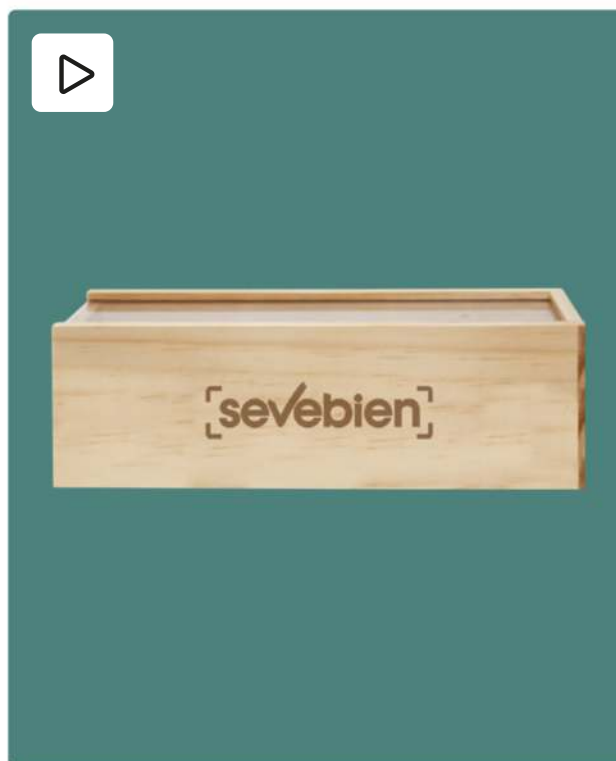

EN17

Rompecabezas "3 en 1" 🎁

22 x 7 x 7,7 cm. Madera. Piezas de madera para armar 3 figuras: una estrella, un cubo y una pirámide. Estuche de madera barnizado con divisiones y tapa de plástico. Presentación en caja de regalo. Trae manual de instrucciones.

REUTILIZABLE

RECICLABLE