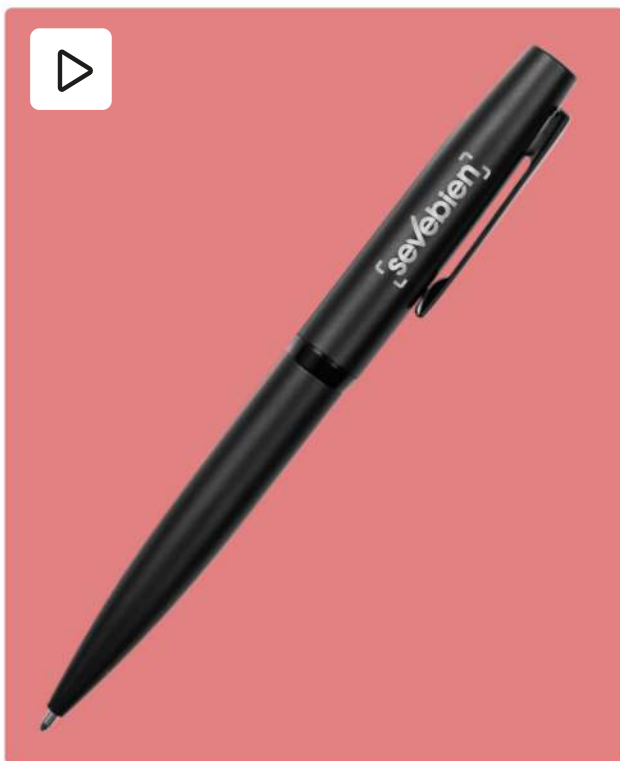

SERI
TAMPO
LÁSER

BP281 Bolígrafo "Volga" 🎁

Metálico. Cuerpo color mate. Clip y anillo metálico. En la parte superior destape electroplateado. Apertura giratoria. Tinta negra. Presentación en caja de regalo.

SERI
TAMPO
LÁSER
PANTÓGRAFO

BP226 Bolígrafo "London II" 🎁

Metal. Cuerpo metálico engomado. Destape electroplateado en la parte superior. Clip y detalles metálicos color plata. Tinta negra. Estuche con cierre magnético.