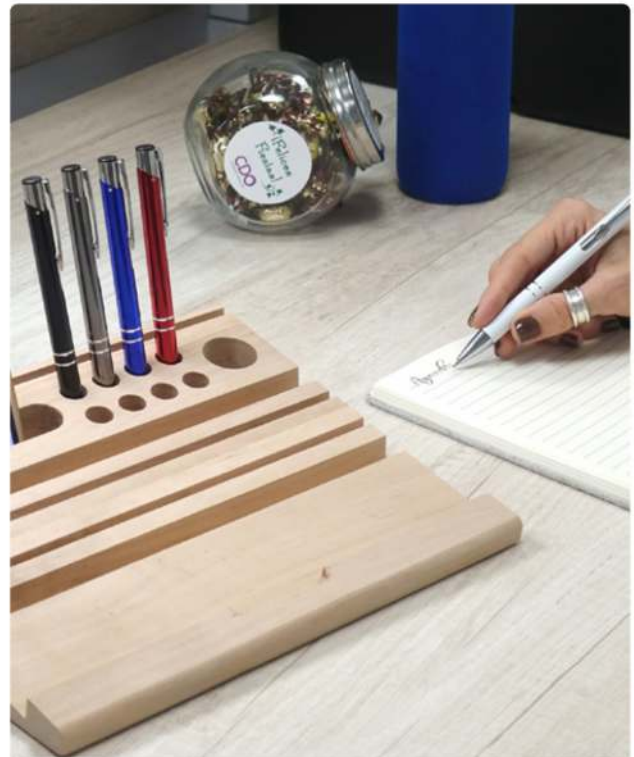

BP295 Bolígrafo “Burma”

Aluminio. Cuerpo metálico de color. Clip, punta, y pulsador color plata. En el centro del bolígrafo cuenta con dos arandelas y más arriba finalizando el clip cuenta con una muesca color plata. Tinta negra

REUTILIZABLE

RECICLABLE