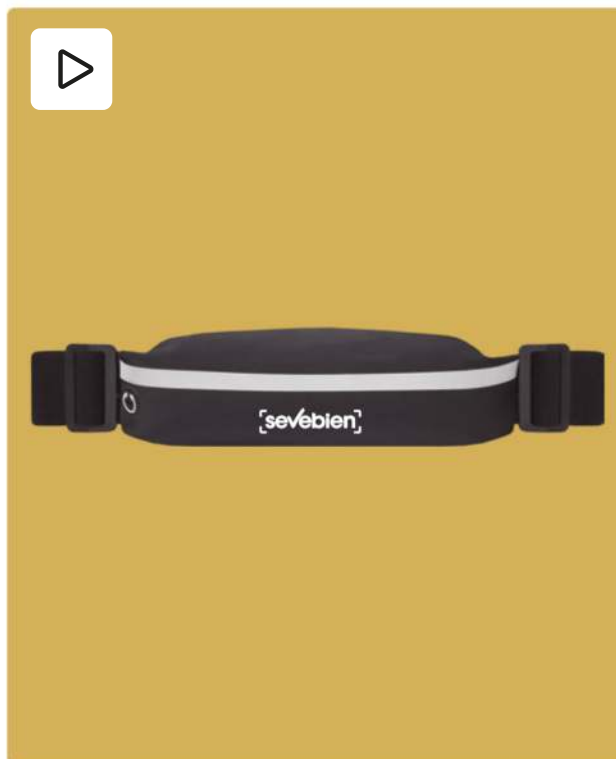

C515

Cangurera "Reflective"

23 cm. x 5 cm. Poliamida. Cangurera / riñonera deportiva. Único compartimento con cierre metálico, salida para auriculares, faja reflectante y correas elásticas con longitud aproximada de 88 cm. El material es impermeable.

Negro

SERI
TAMPO