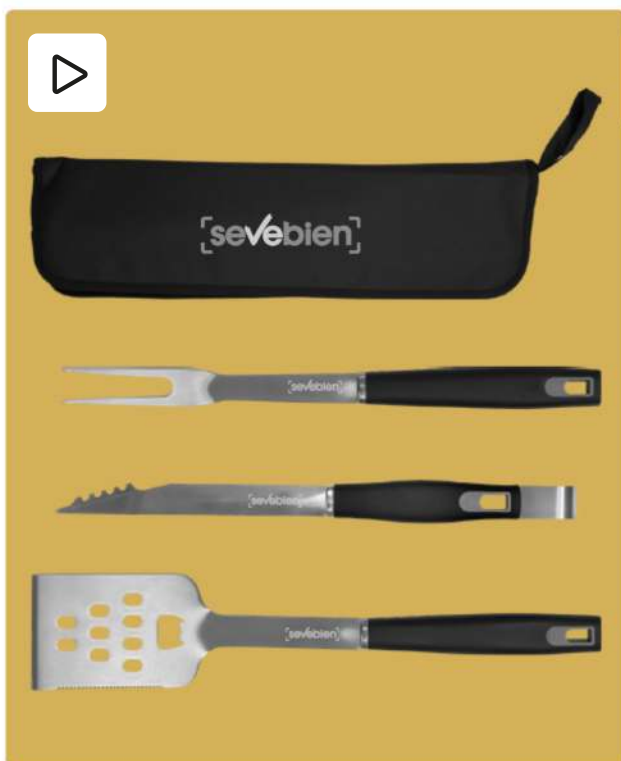

REUTILIZABLE

RECICLABLE

Negro

**Nuevo!**

**T609**

**Set de asado “Masterbeef”**

46,5 x 12 x 4,5 cm cerrado. Acero inoxidable. Set de asado en estuche color negro con cierre. Contiene 3 utensilios de acero inoxidable 420: tenedor de 135g y 41 cm de largo; pinza de 275g y 39 cm de largo; y espátula de 225g y 43 cm de largo, todos con mango de polipropileno en color negro. Espátula multipropósito (recoge, escurre, corta y destapa). **Calidad premium.**