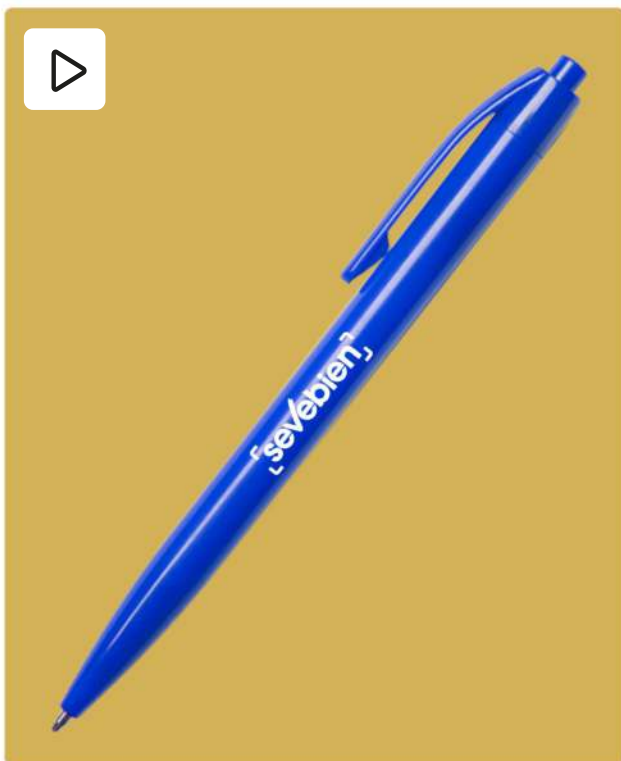

BP241

Bolígrafo plástico “Nando”

Plástico. Bolígrafo con cuerpo plástico de color con pulsador. Tinta negra.

BP244

Bolígrafo plástico “Capri”

Bolígrafo. Plástico. Cuerpo plástico plateado y detalles de color. El clip tiene una ranura que funciona para soporte de celular. Puntera touch.