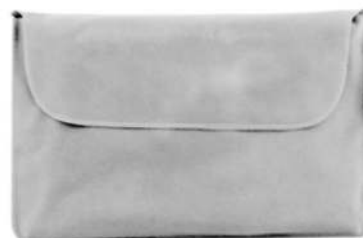

### Almohadón de viaje

35 x 23 x 9 cm. (inflado). 17,6 x 12 cm (sobre). Tela flock símil terciopelo. Almohadón inflable con funda.

REUTILIZABLE

RECICLABLE

SERI

Gris