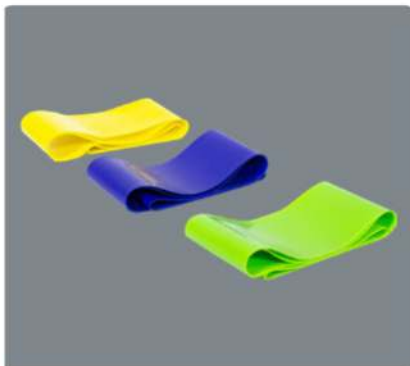

T596

Bandas elásticas para entrenamiento "Full Body"

30 x 5 cm. Silicona. 1 SET de tres bandas de diferentes colores y diferentes resistencias para hacer gimnasia. La banda verde tiene una resistencia de 2,27 kg, la banda azul 4,54 kg, la banda amarilla 6,80 kg. Ideal para hacer sentadillas, trabajar bíceps, tríceps, fortalecer glúteos y muchos ejercicios más. Presentación en caja plástica transparente de 11,5 x 9,2 x 2,8 cm.

REUTILIZABLE

MAYORMENTE RECICLABLE