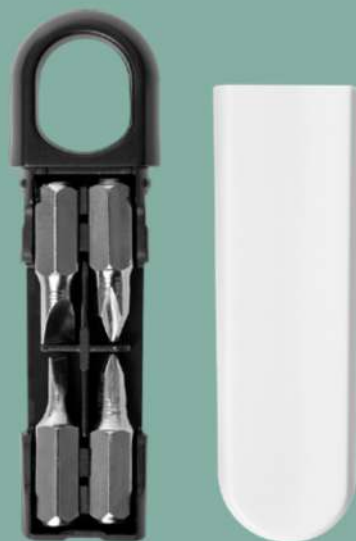

### Herramientero "Screw"

9 x 2 x 1,5 cm. Plástico. Desarmador con 4 puntas intercambiables que se guardan en el interior. Extremo de la tapa imantado para sujetar las puntas.

REUTILIZABLE

RECICLABLE

Blanco + Negro