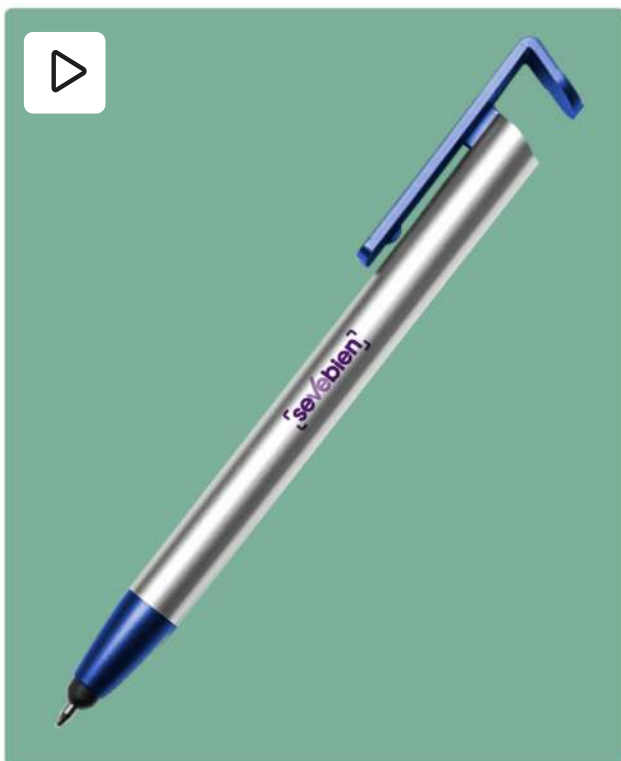

### Bolígrafo plástico “Nando”

Plástico. Bolígrafo con cuerpo plástico de color con pulsador. Tinta negra.

Blanco Azul Violeta Rojo Naranja Amarillo Verde